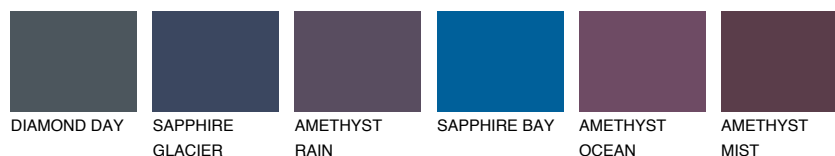

**AZORES6 AZ6**☀ 23% **TSR 23%****Doplnkové farby****ODTIENE CON****Odtiene Intense**

Viac informácií o omietkach a náteroch nájdete na  
[www.ceresit.sk](http://www.ceresit.sk)

\*Prezentované farby sú súčasťou aktuálnej palety fasádnych omietok a náterov Ceresit. Berte prosím na vedomie, že sa farby v originálnej podobe môžu líšiť od farieb zobrazených na monitore. Elektronická a tlačaná podoba vzorkovníka nie je považovaná za plne spoľahlivú prezentáciu. Odporúčame preto vybrané farby porovnať so skutočnými vzorkovníkmi.