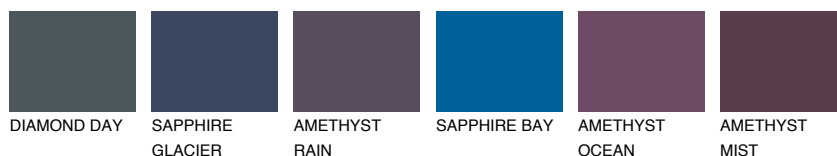

AZORES6 AZ6☀ 23% **TSR 23%****Doplnkové farby****ODTIENE CON****Odtiene Intense**

Viac informácií o omietkach a náteroch nájdete na
www.ceresit.sk

*Prezentované farby sú súčasťou aktuálnej palety fasádnych omietok a náterov Ceresit. Berte prosím na vedomie, že sa farby v originálnej podobe môžu líšiť od farieb zobrazených na monitore. Elektronická a tlačaná podoba vzorkovníka nie je považovaná za plne spoľahlivú prezentáciu. Odporúčame preto vybrané farby porovnať so skutočnými vzorkovníkmi.