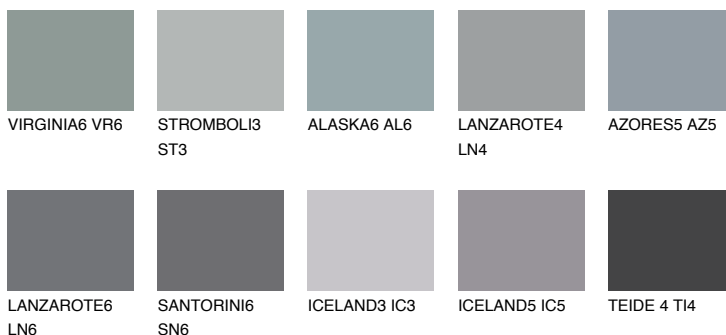

## AZORES6 AZ6

☀ 23% **TSR 23%**

### Doplnkové farby

#### Odtiene Intense

Viac informácií o omietkach a náteroch nájdete na  
[www.ceresit.sk](http://www.ceresit.sk)

\*Prezentované farby sú súčasťou aktuálnej palety fasádnych omietok a náterov Ceresit. Berte prosím na vedomie, že sa farby v originálnej podobe môžu líšiť od farieb zobrazených na monitore. Elektronická a tlačaná podoba vzorkovníka nie je považovaná za plne spoľahlivú prezentáciu. Odporúčame preto vybrané farby porovnať so skutočnými vzorkovníkmi.