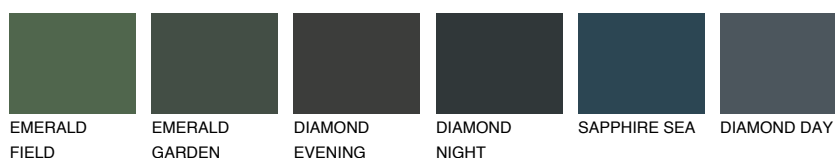

LANZAROTE1 LN175% **TSR** 73%**Doplnkové farby****ODTIENE CON****Odtiene Intense**

Viac informácií o omietkach a náteroch nájdete na
www.ceresit.sk

*Prezentované farby sú súčasťou aktuálnej palety fasádnych omietok a náterov Ceresit. Berte prosím na vedomie, že sa farby v originálnej podobe môžu líšiť od farieb zobrazených na monitore. Elektronická a tlačaná podoba vzorkovníka nie je považovaná za plne spoľahlivú prezentáciu. Odporúčame preto vybrané farby porovnať so skutočnými vzorkovníkmi.