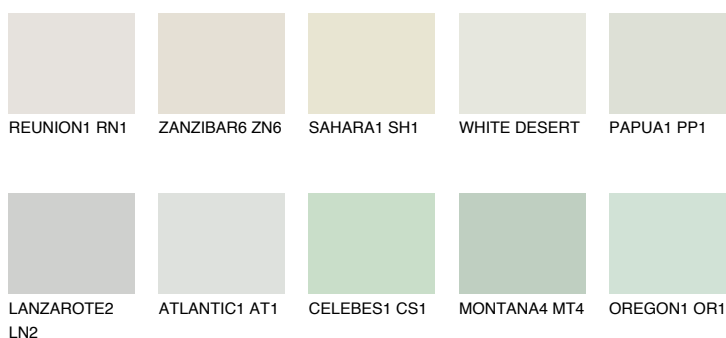

LANZAROTE1 LN175% **TSR** 73%**Doplnkové farby****ODTIENE CON****Odtiene Intense**

Viac informácií o omietkach a náteroch nájdete na
www.ceresit.sk

*Prezentované farby sú súčasťou aktuálnej palety fasádnych omietok a náterov Ceresit. Berte prosím na vedomie, že sa farby v originálnej podobe môžu líšiť od farieb zobrazených na monitore. Elektronická a tlačaná podoba vzorkovníka nie je považovaná za plne spoľahlivú prezentáciu. Odporúčame preto vybrané farby porovnať so skutočnými vzorkovníkmi.