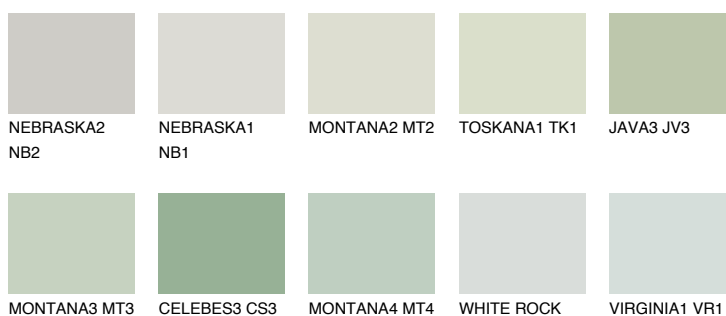

LANZAROTE2 LN263% **TSR** 59%**Doplnkové farby****ODTIENE CON****Odtiene Intense**

Viac informácií o omietkach a náteroch nájdete na
www.ceresit.sk

*Prezentované farby sú súčasťou aktuálnej palety fasádnych omietok a náterov Ceresit. Berte prosím na vedomie, že sa farby v originálnej podobe môžu líšiť od farieb zobrazených na monitore. Elektronická a tlačaná podoba vzorkovníka nie je považovaná za plne spoľahlivú prezentáciu. Odporúčame preto vybrané farby porovnať so skutočnými vzorkovníkmi.