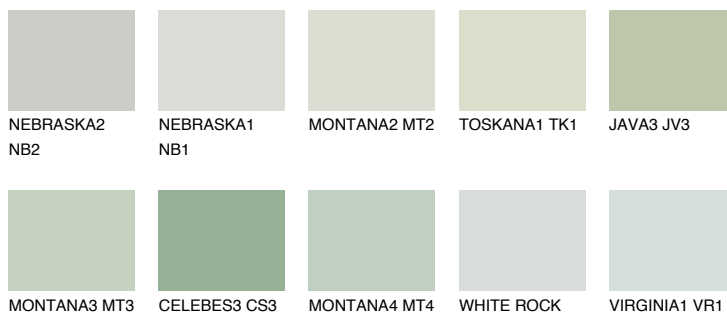

LANZAROTE2 LN263% **TSR** 59%**Doplnkové farby****ODTIENE CON****Odtiene Intense**

Viac informácií o omietkach a náteroch nájdete na
www.ceresit.sk

*Prezentované farby sú súčasťou aktuálnej palety fasádnych omietok a náterov Ceresit. Berte prosím na vedomie, že sa farby v originálnej podobe môžu líšiť od farieb zobrazených na monitore. Elektronická a tlačaná podoba vzorkovníka nie je považovaná za plne spoľahlivú prezentáciu. Odporúčame preto vybrané farby porovnať so skutočnými vzorkovníkmi.