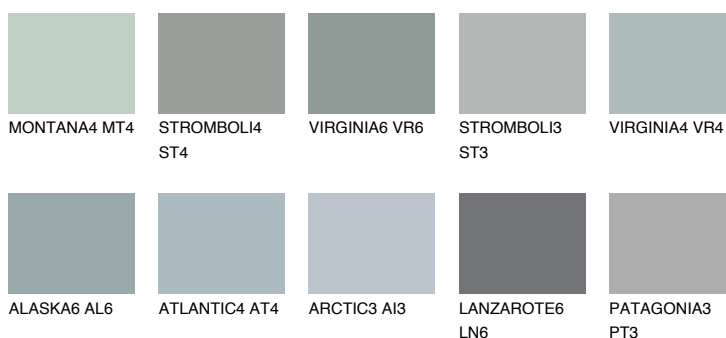

LANZAROTE3 LN3

☀ 44% **TSR 40%**

Doplnkové farby

ODTIENE CON

Odtiene Intense

Viac informácií o omietkach a náteroch nájdete na
www.ceresit.sk

*Prezentované farby sú súčasťou aktuálnej palety fasádnych omietok a náterov Ceresit. Berte prosím na vedomie, že sa farby v originálnej podobe môžu líšiť od farieb zobrazených na monitore. Elektronická a tlačaná podoba vzorkovníka nie je považovaná za plne spoľahlivú prezentáciu. Odporúčame preto vybrané farby porovnať so skutočnými vzorkovníkmi.