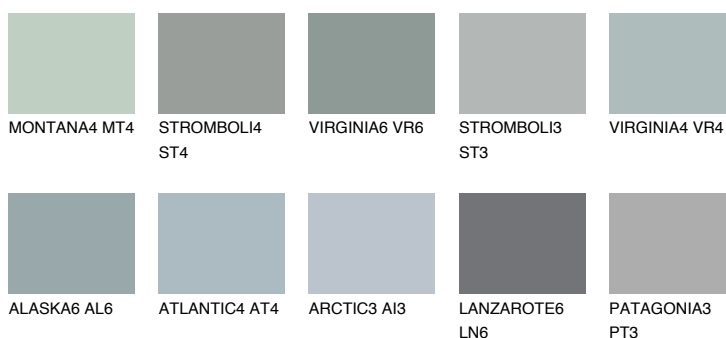

LANZAROTE3 LN3

44% **TSR** 40%

Doplnkové farby

ODTIENE CON

Odtiene Intense

Viac informácií o omietkach a náteroch nájdete na www.ceresit.sk

*Prezentované farby sú súčasťou aktuálnej palety fasádnych omietok a náterov Ceresit. Berte prosím na vedomie, že sa farby v originálnej podobe môžu líšiť od farieb zobrazených na monitore. Elektronická a tlačaná podoba vzorkovníka nie je považovaná za plne spoľahlivú prezentáciu. Odporúčame preto vybrané farby porovnať so skutočnými vzorkovníkmi.