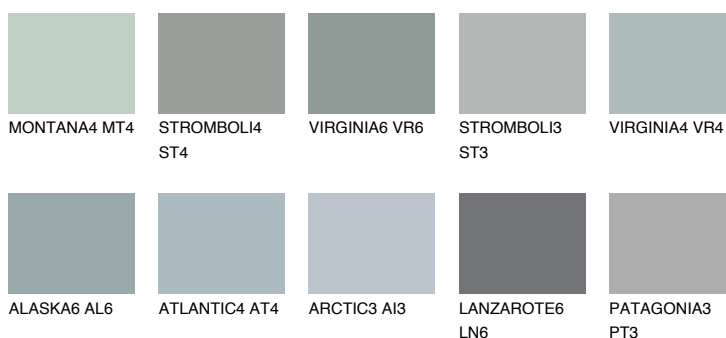

LANZAROTE3 LN3

44% **TSR** 40%

Doplnkové farby

ODTIENE CON

Odtiene Intense

Viac informácií o omietkach a náteroch nájdete na
www.ceresit.sk