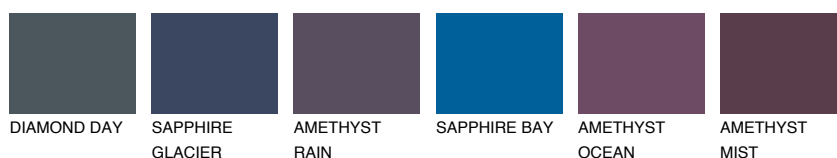

## LANZAROTE4 LN4

☀ 35%    **TSR 32%**

### Doplňkové farby

#### Odtiene Intense

Viac informácií o omietkach a náteroch nájdete na  
[www.ceresit.sk](http://www.ceresit.sk)

\*Prezentované farby sú súčasťou aktuálnej palety fasádnych omietok a náterov Ceresit. Berte prosím na vedomie, že sa farby v originálnej podobe môžu líšiť od farieb zobrazených na monitore. Elektronická a tlačaná podoba vzorkovníka nie je považovaná za plne spoľahlivú prezentáciu. Odporúčame preto vybrané farby porovnať so skutočnými vzorkovníkmi.