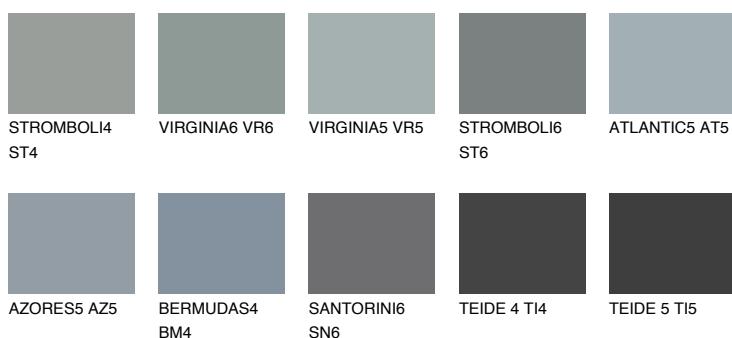

LANZAROTE4 LN4

☀ 35%   **TSR 32%**

Doplňkové farby

ODTIENE CON

Odtiene Intense

Viac informácií o omietkach a náteroch nájdete na
www.ceresit.sk

*Prezentované farby sú súčasťou aktuálnej palety fasádnych omietok a náterov Ceresit. Berte prosím na vedomie, že sa farby v originálnej podobe môžu líšiť od farieb zobrazených na monitore. Elektronická a tlačaná podoba vzorkovníka nie je považovaná za plne spoľahlivú prezentáciu. Odporúčame preto vybrané farby porovnať so skutočnými vzorkovníkmi.