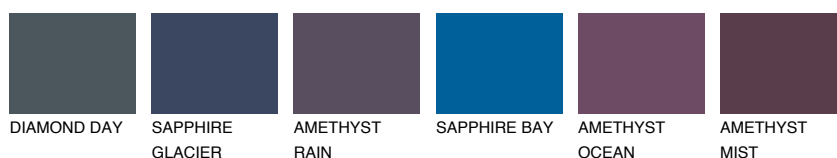

Odtiene Intense