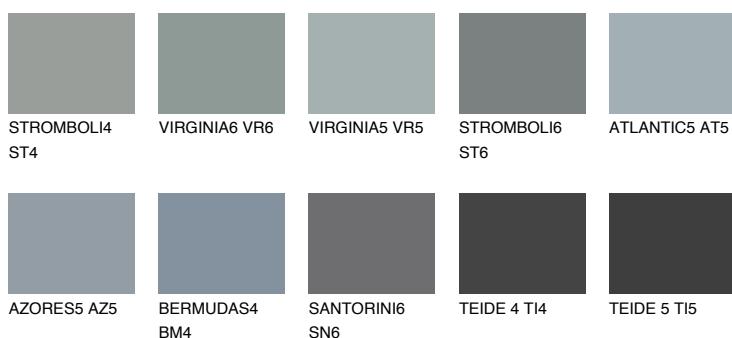

## LANZAROTE4 LN4

☀ 35%    **TSR 32%**

### Doplňkové farby

#### Odtiene Intense

Viac informácií o omietkach a náteroch nájdete na  
[www.ceresit.sk](http://www.ceresit.sk)

\*Prezentované farby sú súčasťou aktuálnej palety fasádnych omietok a náterov Ceresit. Berte prosím na vedomie, že sa farby v originálnej podobe môžu líšiť od farieb zobrazených na monitore. Elektronická a tlačaná podoba vzorkovníka nie je považovaná za plne spoľahlivú prezentáciu. Odporúčame preto vybrané farby porovnať so skutočnými vzorkovníkmi.