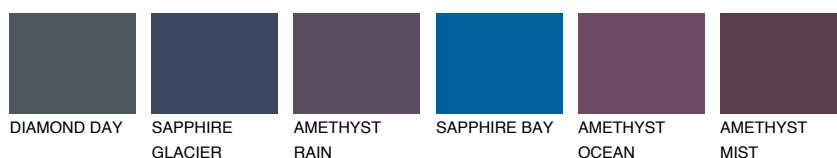

LANZAROTE4 LN4

☀ 35% **TSR 32%**

Doplnkové farby

ODTIENE CON

Odtiene Intense

Viac informácií o omietkach a náteroch nájdete na
www.ceresit.sk