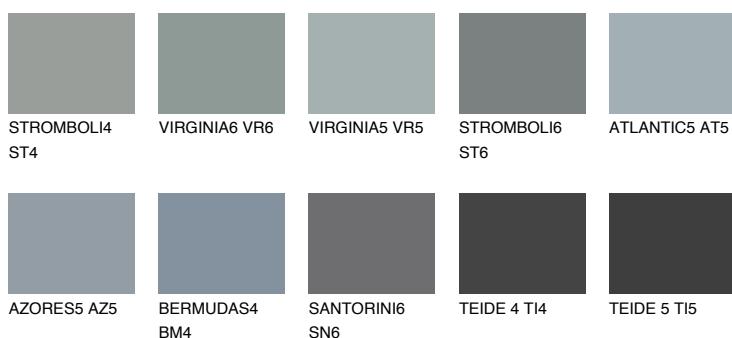

LANZAROTE4 LN4

☀ 35% **TSR 32%**

Doplnkové farby

ODTIENE CON

Odtiene Intense

Viac informácií o omietkach a náteroch nájdete na
www.ceresit.sk

*Prezentované farby sú súčasťou aktuálnej palety fasádnych omietok a náterov Ceresit. Berte prosím na vedomie, že sa farby v originálnej podobe môžu líšiť od farieb zobrazených na monitore. Elektronická a tlačaná podoba vzorkovníka nie je považovaná za plne spoľahlivú prezentáciu. Odporúčame preto vybrané farby porovnať so skutočnými vzorkovníkmi.