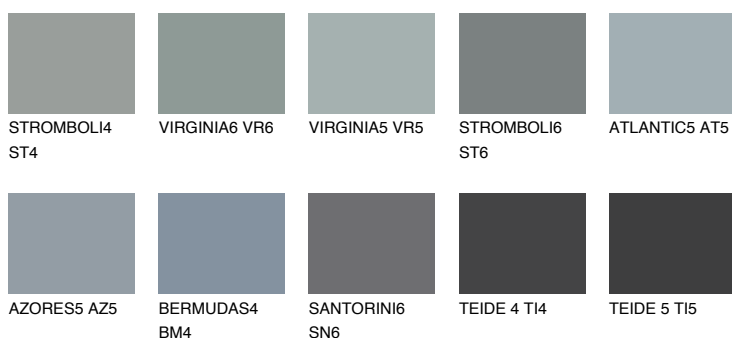

LANZAROTE4 LN4

☀ 35% **TSR 32%**

Doplnkové farby

ODTIENE CON

Odtiene Intense

Viac informácií o omietkach a náteroch nájdete na
www.ceresit.sk