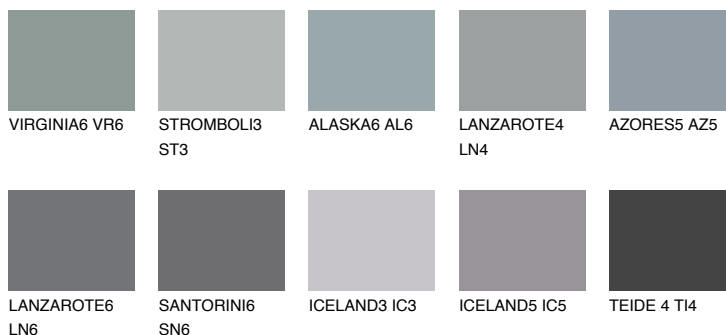

## LANZAROTE5 LN5

☀ 25% **TSR** 23%

### Doplnkové farby

#### Odtiene Intense

Viac informácií o omietkach a náteroch nájdete na  
[www.ceresit.sk](http://www.ceresit.sk)

\*Prezentované farby sú súčasťou aktuálnej palety fasádnych omietok a náterov Ceresit. Berte prosím na vedomie, že sa farby v originálnej podobe môžu líšiť od farieb zobrazených na monitore. Elektronická a tlačaná podoba vzorkovníka nie je považovaná za plne spoľahlivú prezentáciu. Odporúčame preto vybrané farby porovnať so skutočnými vzorkovníkmi.