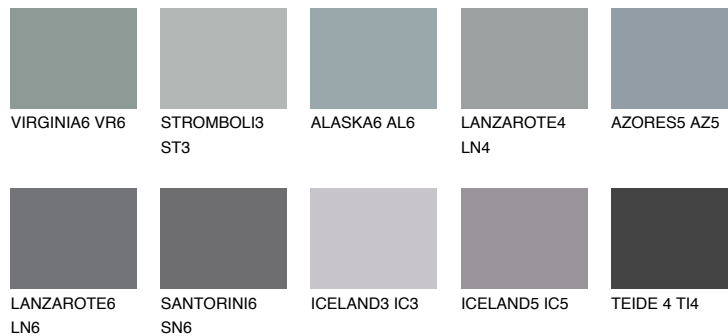

LANZAROTE5 LN5

☀ 25% **TSR** 23%

Doplnkové farby

ODTIENE CON

Odtiene Intense

Viac informácií o omietkach a náteroch nájdete na
www.ceresit.sk

*Prezentované farby sú súčasťou aktuálnej palety fasádnych omietok a náterov Ceresit. Berte prosím na vedomie, že sa farby v originálnej podobe môžu líšiť od farieb zobrazených na monitore. Elektronická a tlačaná podoba vzorkovníka nie je považovaná za plne spoľahlivú prezentáciu. Odporúčame preto vybrané farby porovnať so skutočnými vzorkovníkmi.