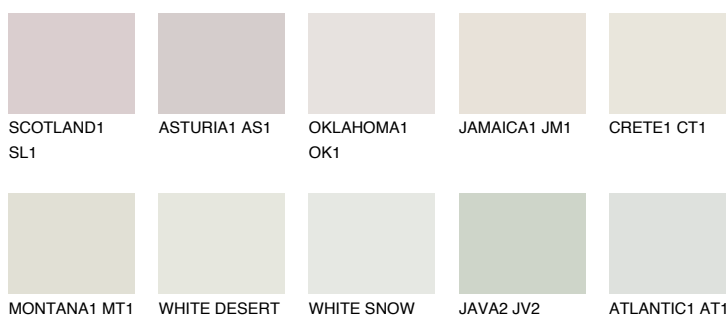

ANARCTICA1 AN1

81% **TSR** 71%

Doplnkové farby

ODTIENE CON

Odtiene Intense

Viac informácií o omietkach a náteroch nájdete na
www.ceresit.sk

*Prezentované farby sú súčasťou aktuálnej palety fasádnych omietok a náterov Ceresit. Berte prosím na vedomie, že sa farby v originálnej podobe môžu líšiť od farieb zobrazených na monitore. Elektronická a tlačaná podoba vzorkovníka nie je považovaná za plne spoľahlivú prezentáciu. Odporúčame preto vybrané farby porovnať so skutočnými vzorkovníkmi.