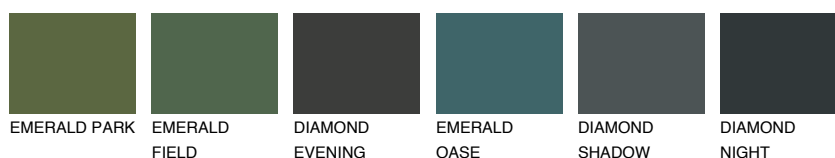

ANTARCTICA1 AN181% **TSR** 71%**Doplnkové farby****ODTIENE CON****Odtiene Intense**

Viac informácií o omietkach a náteroch nájdete na
www.ceresit.sk

*Prezentované farby sú súčasťou aktuálnej palety fasádnych omietok a náterov Ceresit. Berte prosím na vedomie, že sa farby v originálnej podobe môžu líšiť od farieb zobrazených na monitore. Elektronická a tlačaná podoba vzorkovníka nie je považovaná za plne spoľahlivú prezentáciu. Odporúčame preto vybrané farby porovnať so skutočnými vzorkovníkmi.