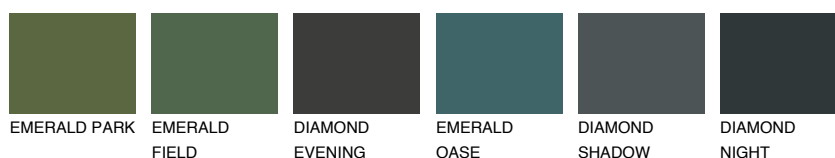

**ANTARCTICA1 AN1**81% **TSR** 71%**Doplnkové farby****ODTIENE CON****Odtiene Intense**

Viac informácií o omietkach a náteroch nájdete na  
[www.ceresit.sk](http://www.ceresit.sk)

\*Prezentované farby sú súčasťou aktuálnej palety fasádnych omietok a náterov Ceresit. Berte prosím na vedomie, že sa farby v originálnej podobe môžu líšiť od farieb zobrazených na monitore. Elektronická a tlačaná podoba vzorkovníka nie je považovaná za plne spoľahlivú prezentáciu. Odporúčame preto vybrané farby porovnať so skutočnými vzorkovníkmi.