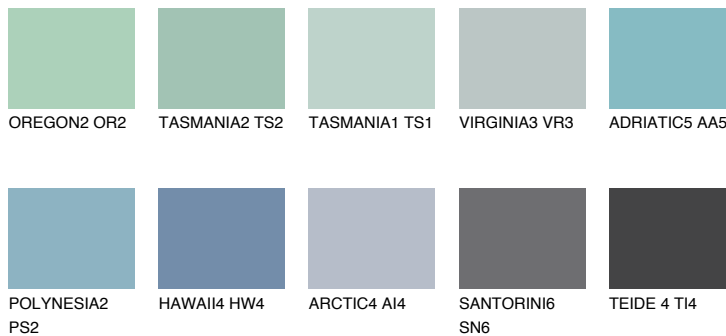

TAHITI2 TH2

☀️ 45% **TSR 46%**

Doplnkové farby

ODTIENE CON

Odtiene Intense

Viac informácií o omietkach a náteroch nájdete na www.ceresit.sk

*Prezentované farby sú súčasťou aktuálnej palety fasádnych omietok a náterov Ceresit. Berte prosím na vedomie, že sa farby v originálnej podobe môžu líšiť od farieb zobrazených na monitore. Elektronická a tlačaná podoba vzorkovníka nie je považovaná za plne spoľahlivú prezentáciu. Odporúčame preto vybrané farby porovnať so skutočnými vzorkovníkmi.