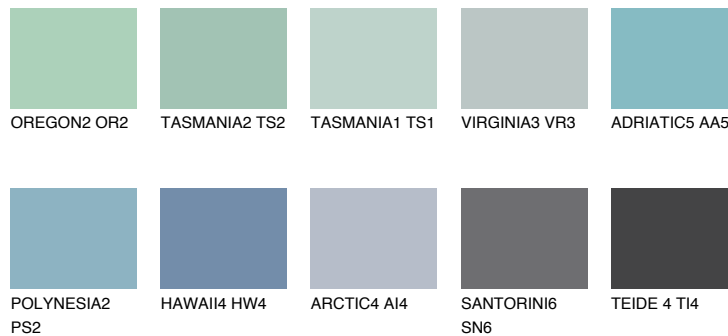

**TAHITI2 TH2**☀️ 45%   **TSR 46%****Doplnkové farby****ODTIENE CON****Odtiene Intense**

Viac informácií o omietkach a náteroch nájdete na  
[www.ceresit.sk](http://www.ceresit.sk)