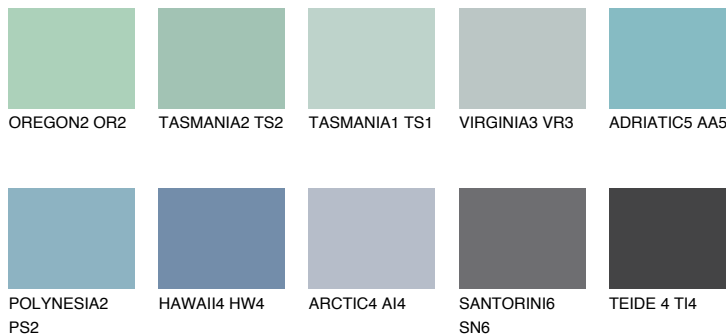

**TAHITI2 TH2**☀ 45% **TSR** 46%**Doplnkové farby****ODTIENE CON****Odtiene Intense**

Viac informácií o omietkach a náteroch nájdete na
www.ceresit.sk

*Prezentované farby sú súčasťou aktuálnej palety fasádnych omietok a náterov Ceresit. Berte prosím na vedomie, že sa farby v originálnej podobe môžu líšiť od farieb zobrazených na monitore. Elektronická a tlačaná podoba vzorkovníka nie je považovaná za plne spoľahlivú prezentáciu. Odporúčame preto vybrané farby porovnať so skutočnými vzorkovníkmi.