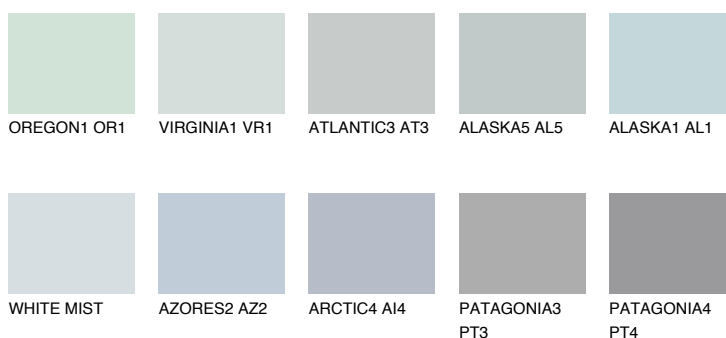

ANTARCTICA2 AN271% **TSR** 64%**Doplnkové farby****ODTIENE CON****Odtiene Intense**

Viac informácií o omietkach a náteroch nájdete na
www.ceresit.sk