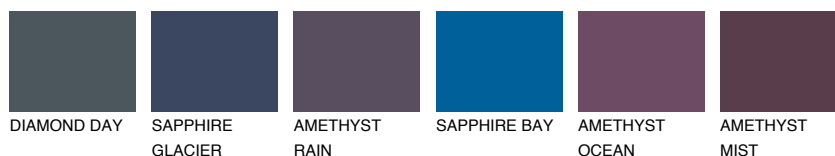

**ANTARCTICA2 AN2**71% **TSR** 64%**Doplnkové farby****ODTIENE CON****Odtiene Intense**

Viac informácií o omietkach a náteroch nájdete na  
[www.ceresit.sk](http://www.ceresit.sk)