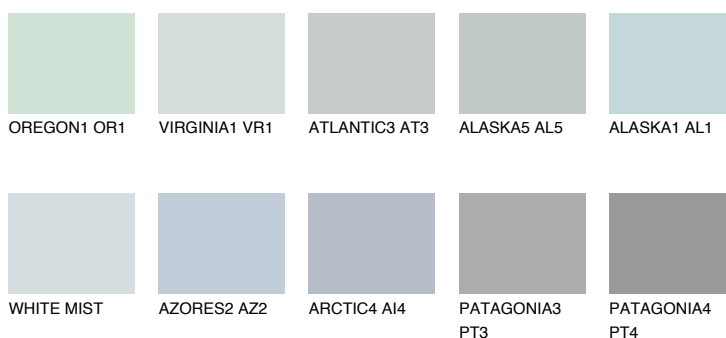

**ANTARCTICA2 AN2**71% **TSR** 64%**Doplnkové farby****ODTIENE CON****Odtiene Intense**

Viac informácií o omietkach a náteroch nájdete na  
[www.ceresit.sk](http://www.ceresit.sk)