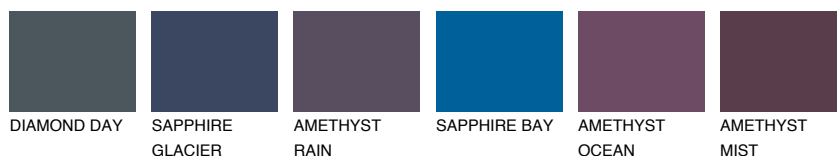

ANTARCTICA2 AN2

71% **TSR** 64%

Doplnkové farby

ODTIENE CON

Odtiene Intense

Viac informácií o omietkach a náteroch nájdete na www.ceresit.sk

*Prezentované farby sú súčasťou aktuálnej palety fasádnych omietok a náterov Ceresit. Berte prosím na vedomie, že sa farby v originálnej podobe môžu líšiť od farieb zobrazených na monitore. Elektronická a tlačaná podoba vzorkovníka nie je považovaná za plne spoľahlivú prezentáciu. Odporúčame preto vybrané farby porovnať so skutočnými vzorkovníkmi.