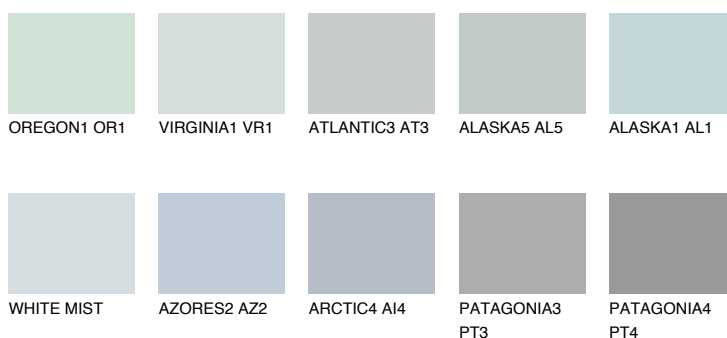

ANTARCTICA2 AN2

71% **TSR** 64%

Doplnkové farby

ODTIENE CON

Odtiene Intense

Viac informácií o omietkach a náteroch nájdete na www.ceresit.sk

*Prezentované farby sú súčasťou aktuálnej palety fasádnych omietok a náterov Ceresit. Berte prosím na vedomie, že sa farby v originálnej podobe môžu líšiť od farieb zobrazených na monitore. Elektronická a tlačaná podoba vzorkovníka nie je považovaná za plne spoľahlivú prezentáciu. Odporúčame preto vybrané farby porovnať so skutočnými vzorkovníkmi.