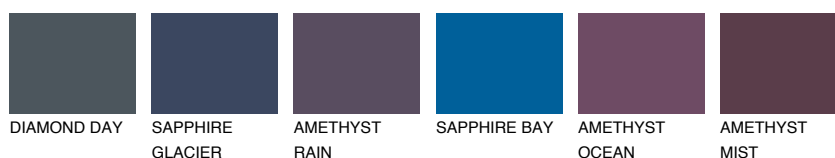

ANTARCTICA3 AN3

69% **TSR** 64%

Doplnkové farby

ODTIENE CON

Odtiene Intense

Viac informácií o omietkach a náteroch nájdete na
www.ceresit.sk

*Prezentované farby sú súčasťou aktuálnej palety fasádnych omietok a náterov Ceresit. Berte prosím na vedomie, že sa farby v originálnej podobe môžu líšiť od farieb zobrazených na monitore. Elektronická a tlačaná podoba vzorkovníka nie je považovaná za plne spoľahlivú prezentáciu. Odporúčame preto vybrané farby porovnať so skutočnými vzorkovníkmi.