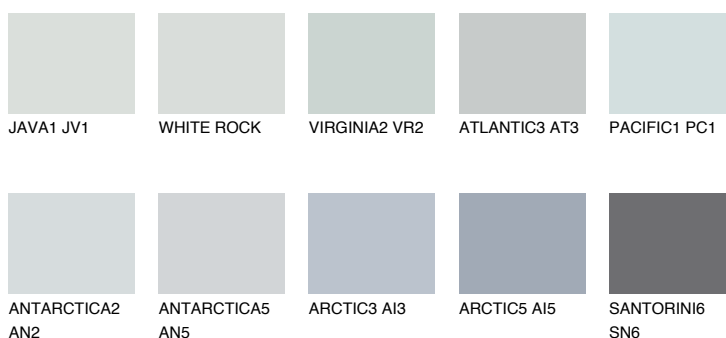

ANTARCTICA3 AN3

69% **TSR** 64%

Doplnkové farby

ODTIENE CON

Odtiene Intense

Viac informácií o omietkach a náteroch nájdete na
www.ceresit.sk

*Prezentované farby sú súčasťou aktuálnej palety fasádnych omietok a náterov Ceresit. Berte prosím na vedomie, že sa farby v originálnej podobe môžu líšiť od farieb zobrazených na monitore. Elektronická a tlačaná podoba vzorkovníka nie je považovaná za plne spoľahlivú prezentáciu. Odporúčame preto vybrané farby porovnať so skutočnými vzorkovníkmi.