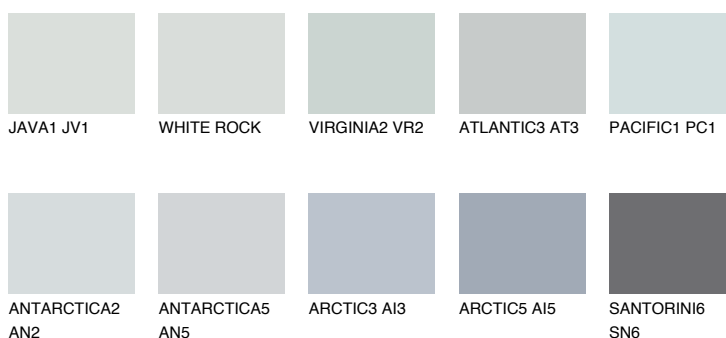

## ANTARCTICA3 AN3

69% **TSR** 64%

## Doplnkové farby

### Odtiene Intense

Viac informácií o omietkach a náteroch nájdete na  
[www.ceresit.sk](http://www.ceresit.sk)

\*Prezentované farby sú súčasťou aktuálnej palety fasádnych omietok a náterov Ceresit. Berte prosím na vedomie, že sa farby v originálnej podobe môžu líšiť od farieb zobrazených na monitore. Elektronická a tlačaná podoba vzorkovníka nie je považovaná za plne spoľahlivú prezentáciu. Odporúčame preto vybrané farby porovnať so skutočnými vzorkovníkmi.