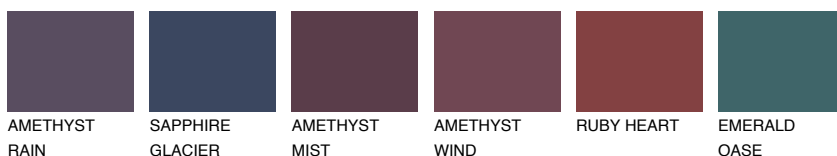

ANTARCTICA5 AN5

66% **TSR** 59%

Doplnkové farby

ODTIENE CON

Odtiene Intense

Viac informácií o omietkach a náteroch nájdete na
www.ceresit.sk

*Prezentované farby sú súčasťou aktuálnej palety fasádnych omietok a náterov Ceresit. Berte prosím na vedomie, že sa farby v originálnej podobe môžu líšiť od farieb zobrazených na monitore. Elektronická a tlačaná podoba vzorkovníka nie je považovaná za plne spoľahlivú prezentáciu. Odporúčame preto vybrané farby porovnať so skutočnými vzorkovníkmi.