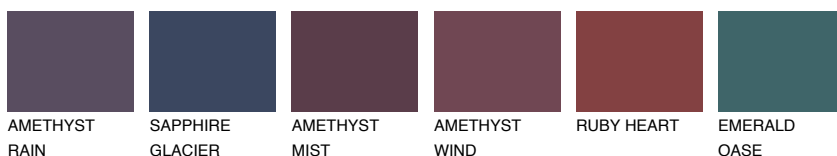

ANTARCTICA5 AN566% **TSR** 59%**Doplnkové farby****ODTIENE CON****Odtiene Intense**

Viac informácií o omietkach a náteroch nájdete na
www.ceresit.sk

*Prezentované farby sú súčasťou aktuálnej palety fasádnych omietok a náterov Ceresit. Berte prosím na vedomie, že sa farby v originálnej podobe môžu líšiť od farieb zobrazených na monitore. Elektronická a tlačenná podoba vzorkovníka nie je považovaná za plne spoľahlivú prezentáciu. Odporúčame preto vybrané farby porovnať so skutočnými vzorkovníkmi.