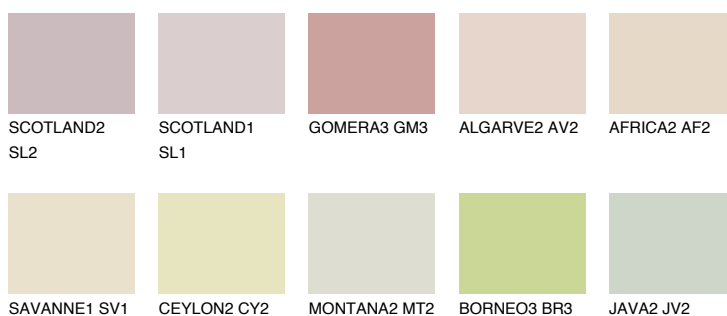

BARBADOS1 BA1

72% **TSR** 70%

Doplnkové farby

ODTIENE CON

Odtiene Intense

Viac informácií o omietkach a náteroch nájdete na
www.ceresit.sk