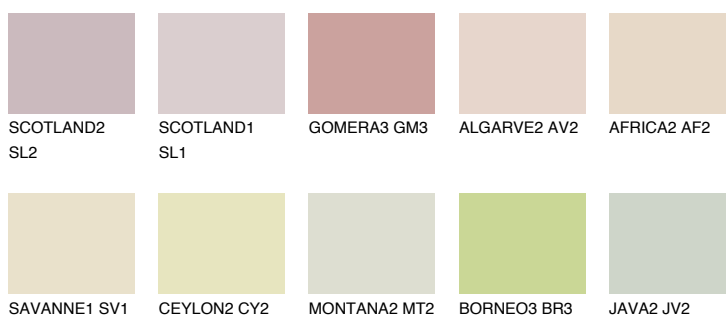


**BARBADOS1 BA1**72% **TSR** 70%**Doplnkové farby****ODTIENE CON****Odtiene Intense**

Viac informácií o omietkach a náteroch nájdete na  
[www.ceresit.sk](http://www.ceresit.sk)

\*Prezentované farby sú súčasťou aktuálnej palety fasádnych omietok a náterov Ceresit. Berte prosím na vedomie, že sa farby v originálnej podobe môžu líšiť od farieb zobrazených na monitore. Elektronická a tlačaná podoba vzorkovníka nie je považovaná za plne spoľahlivú prezentáciu. Odporúčame preto vybrané farby porovnať so skutočnými vzorkovníkmi.