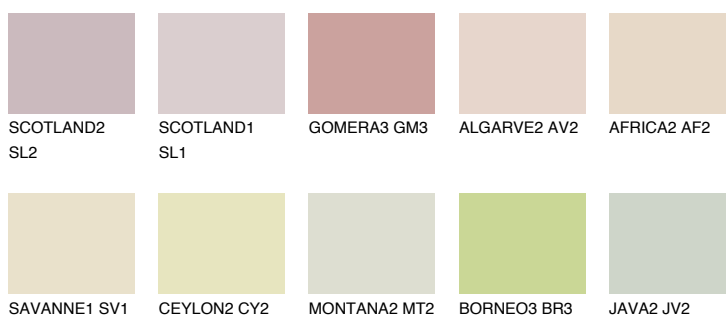

## BARBADOS1 BA1

72% **TSR** 70%

### Doplnkové farby

#### Odtiene Intense

Viac informácií o omietkach a náteroch nájdete na  
[www.ceresit.sk](http://www.ceresit.sk)

\*Prezentované farby sú súčasťou aktuálnej palety fasádnych omietok a náterov Ceresit. Berte prosím na vedomie, že sa farby v originálnej podobe môžu líšiť od farieb zobrazených na monitore. Elektronická a tlačaná podoba vzorkovníka nie je považovaná za plne spoľahlivú prezentáciu. Odporúčame preto vybrané farby porovnať so skutočnými vzorkovníkmi.