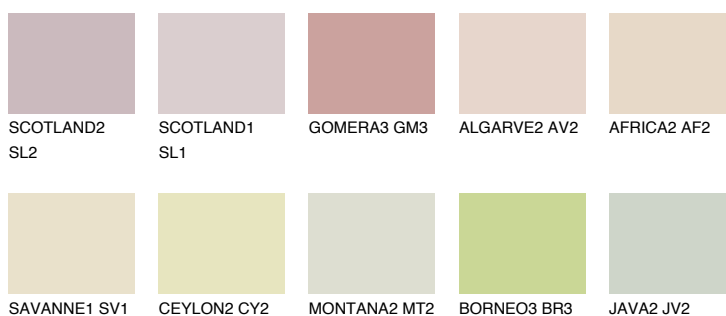

BARBADOS1 BA1

72% **TSR** 70%

Doplnkové farby

ODTIENE CON

Odtiene Intense

Viac informácií o omietkach a náteroch nájdete na
www.ceresit.sk

*Prezentované farby sú súčasťou aktuálnej palety fasádnych omietok a náterov Ceresit. Berte prosím na vedomie, že sa farby v originálnej podobe môžu líšiť od farieb zobrazených na monitore. Elektronická a tlačaná podoba vzorkovníka nie je považovaná za plne spoľahlivú prezentáciu. Odporúčame preto vybrané farby porovnať so skutočnými vzorkovníkmi.