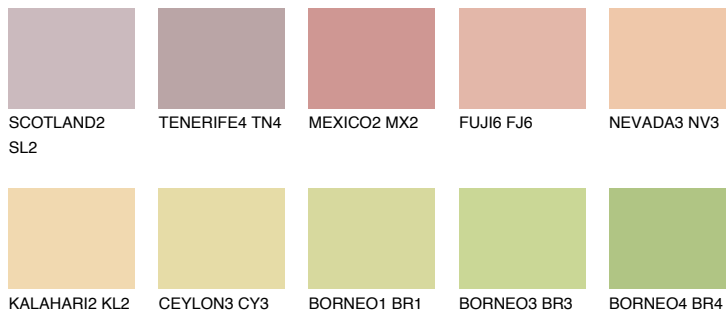

**BARBADOS2 BA2**61% **TSR** 65%**Doplnkové farby****ODTIENE CON****Odtiene Intense**

Viac informácií o omietkach a náteroch nájdete na
www.ceresit.sk

*Prezentované farby sú súčasťou aktuálnej palety fasádnych omietok a náterov Ceresit. Berte prosím na vedomie, že sa farby v originálnej podobe môžu líšiť od farieb zobrazených na monitore. Elektronická a tlačaná podoba vzorkovníka nie je považovaná za plne spoľahlivú prezentáciu. Odporúčame preto vybrané farby porovnať so skutočnými vzorkovníkmi.