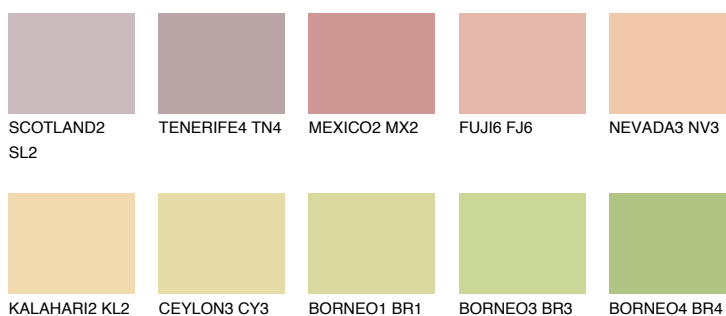

**BARBADOS2 BA2**61% **TSR** 65%**Doplnkové farby****ODTIENE CON****Odtiene Intense**

Viac informácií o omietkach a náteroch nájdete na
www.ceresit.sk

*Prezentované farby sú súčasťou aktuálnej palety fasádnych omietok a náterov Ceresit. Berte prosím na vedomie, že sa farby v originálnej podobe môžu líšiť od farieb zobrazených na monitore. Elektronická a tlačenná podoba vzorkovníka nie je považovaná za plne spoľahlivú prezentáciu. Odporúčame preto vybrané farby porovnať so skutočnými vzorkovníkmi.