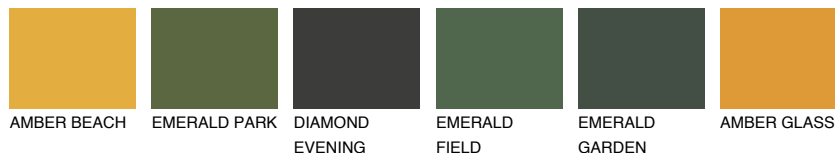

**BARBADOS2 BA2**61% **TSR** 65%**Doplnkové farby****ODTIENE CON****Odtiene Intense**

Viac informácií o omietkach a náteroch nájdete na
www.ceresit.sk

*Prezentované farby sú súčasťou aktuálnej palety fasádnych omietok a náterov Ceresit. Berte prosím na vedomie, že sa farby v originálnej podobe môžu líšiť od farieb zobrazených na monitore. Elektronická a tlačaná podoba vzorkovníka nie je považovaná za plne spoľahlivú prezentáciu. Odporúčame preto vybrané farby porovnať so skutočnými vzorkovníkmi.