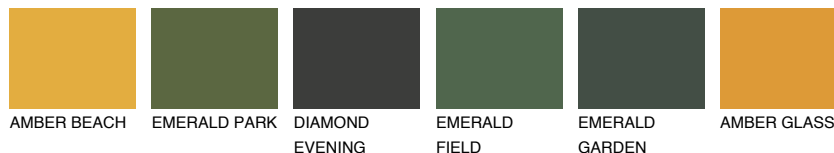

**BARBADOS2 BA2**61% **TSR** 65%**Doplňkové farby****ODTIENE CON****Odtiene Intense**

Viac informácií o omietkach a náteroch nájdete na  
[www.ceresit.sk](http://www.ceresit.sk)

\*Prezentované farby sú súčasťou aktuálnej palety fasádnych omietok a náterov Ceresit. Berte prosím na vedomie, že sa farby v originálnej podobe môžu líšiť od farieb zobrazených na monitore. Elektronická a tlačaná podoba vzorkovníka nie je považovaná za plne spoľahlivú prezentáciu. Odporúčame preto vybrané farby porovnať so skutočnými vzorkovníkmi.