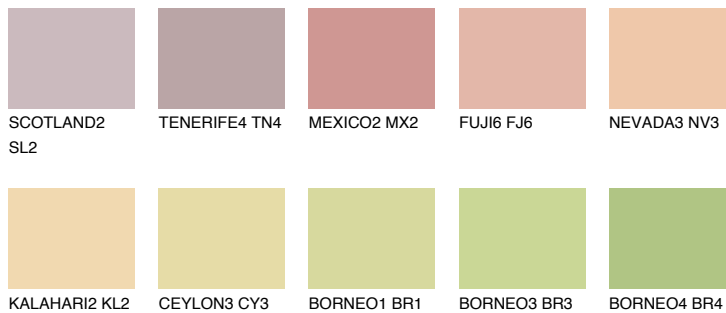

**BARBADOS2 BA2**61% **TSR** 65%**Doplňkové farby****ODTIENE CON****Odtiene Intense**

Viac informácií o omietkach a náteroch nájdete na  
[www.ceresit.sk](http://www.ceresit.sk)

\*Prezentované farby sú súčasťou aktuálnej palety fasádnych omietok a náterov Ceresit. Berte prosím na vedomie, že sa farby v originálnej podobe môžu líšiť od farieb zobrazených na monitore. Elektronická a tlačaná podoba vzorkovníka nie je považovaná za plne spoľahlivú prezentáciu. Odporúčame preto vybrané farby porovnať so skutočnými vzorkovníkmi.