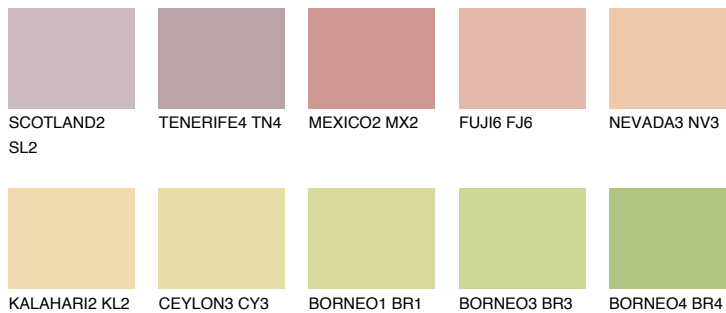


**BARBADOS2 BA2**61% **TSR** 65%**Doplnkové farby****ODTIENE CON****Odtiene Intense**

Viac informácií o omietkach a náteroch nájdete na  
[www.ceresit.sk](http://www.ceresit.sk)

\*Prezentované farby sú súčasťou aktuálnej palety fasádnych omietok a náterov Ceresit. Berte prosím na vedomie, že sa farby v originálnej podobe môžu líšiť od farieb zobrazených na monitore. Elektronická a tlačaná podoba vzorkovníka nie je považovaná za plne spoľahlivú prezentáciu. Odporúčame preto vybrané farby porovnať so skutočnými vzorkovníkmi.