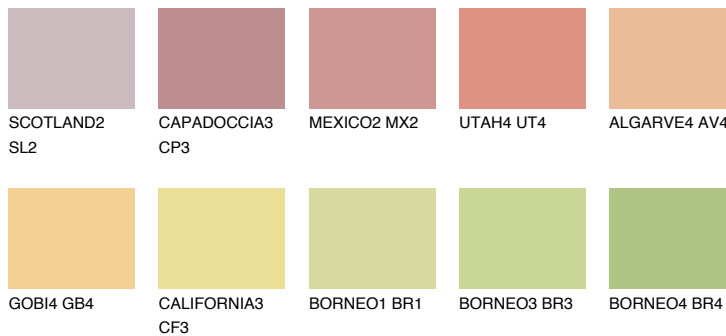

**BARBADOS3 BA3**56% **TSR** 62%**Doplnkové farby****ODTIENE CON****Odtiene Intense**

Viac informácií o omietkach a náteroch nájdete na
www.ceresit.sk

*Prezentované farby sú súčasťou aktuálnej palety fasádnych omietok a náterov Ceresit. Berte prosím na vedomie, že sa farby v originálnej podobe môžu líšiť od farieb zobrazených na monitore. Elektronická a tlačaná podoba vzorkovníka nie je považovaná za plne spoľahlivú prezentáciu. Odporúčame preto vybrané farby porovnať so skutočnými vzorkovníkmi.