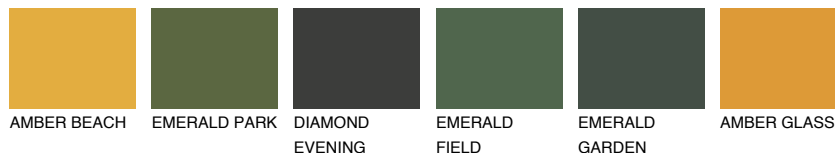

**BARBADOS3 BA3**56% **TSR** 62%**Doplnkové farby****ODTIENE CON****Odtiene Intense**

Viac informácií o omietkach a náteroch nájdete na
www.ceresit.sk

*Prezentované farby sú súčasťou aktuálnej palety fasádnych omietok a náterov Ceresit. Berte prosím na vedomie, že sa farby v originálnej podobe môžu líšiť od farieb zobrazených na monitore. Elektronická a tlačaná podoba vzorkovníka nie je považovaná za plne spoľahlivú prezentáciu. Odporúčame preto vybrané farby porovnať so skutočnými vzorkovníkmi.