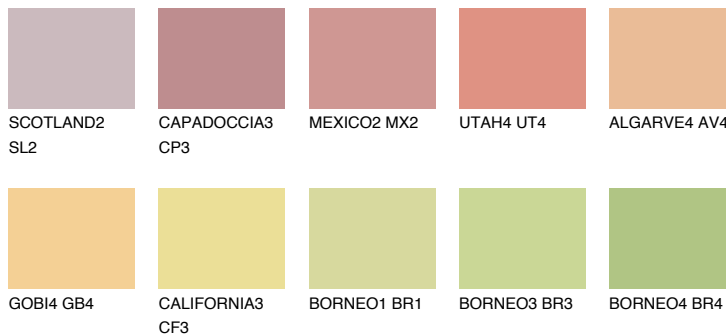


**BARBADOS3 BA3**56% **TSR** 62%**Doplnkové farby****ODTIENE CON****Odtiene Intense**

Viac informácií o omietkach a náteroch nájdete na
www.ceresit.sk

*Prezentované farby sú súčasťou aktuálnej palety fasádnych omietok a náterov Ceresit. Berte prosím na vedomie, že sa farby v originálnej podobe môžu líšiť od farieb zobrazených na monitore. Elektronická a tlačaná podoba vzorkovníka nie je považovaná za plne spoľahlivú prezentáciu. Odporúčame preto vybrané farby porovnať so skutočnými vzorkovníkmi.