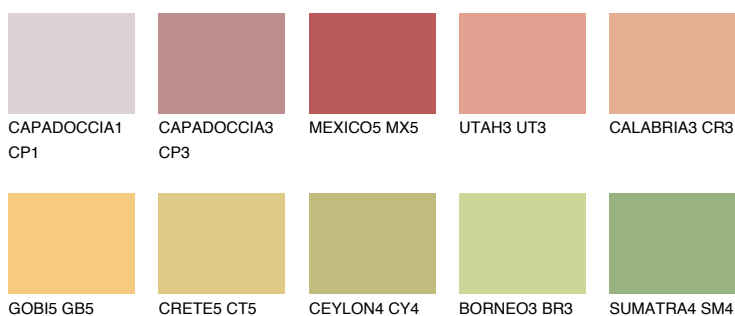

**BARBADOS4 BA4**51% **TSR** 61%**Doplnkové farby****ODTIENE CON****Odtiene Intense**

Viac informácií o omietkach a náteroch nájdete na  
[www.ceresit.sk](http://www.ceresit.sk)

\*Prezentované farby sú súčasťou aktuálnej palety fasádnych omietok a náterov Ceresit. Berte prosím na vedomie, že sa farby v originálnej podobe môžu líšiť od farieb zobrazených na monitore. Elektronická a tlačaná podoba vzorkovníka nie je považovaná za plne spoľahlivú prezentáciu. Odporúčame preto vybrané farby porovnať so skutočnými vzorkovníkmi.