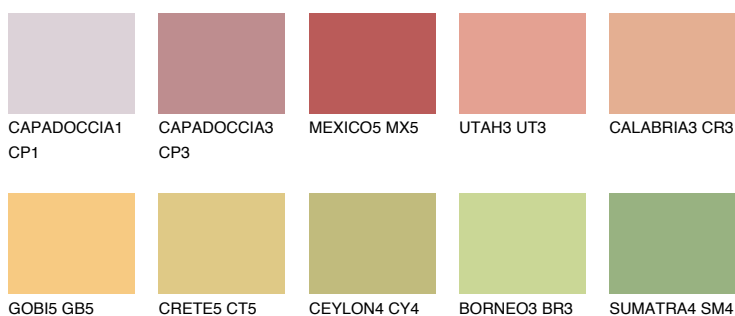

## BARBADOS4 BA4

51% **TSR** 61%

### Doplnkové farby

#### Odtiene Intense

Viac informácií o omietkach a náteroch nájdete na  
[www.ceresit.sk](http://www.ceresit.sk)

\*Prezentované farby sú súčasťou aktuálnej palety fasádnych omietok a náterov Ceresit. Berte prosím na vedomie, že sa farby v originálnej podobe môžu líšiť od farieb zobrazených na monitore. Elektronická a tlačaná podoba vzorkovníka nie je považovaná za plne spoľahlivú prezentáciu. Odporúčame preto vybrané farby porovnať so skutočnými vzorkovníkmi.