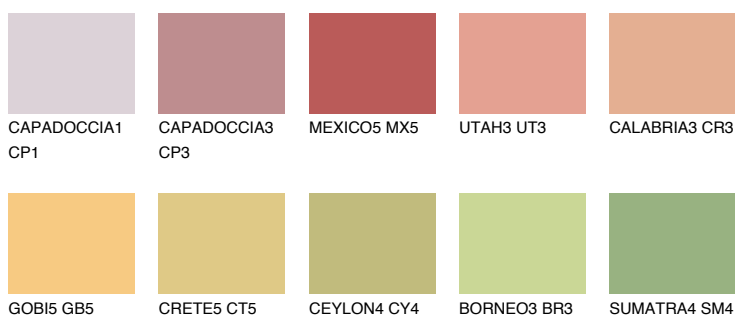

BARBADOS4 BA4

51% **TSR** 61%

Doplňkové farby

ODTIENE CON

Odtiene Intense

Viac informácií o omietkach a náteroch nájdete na
www.ceresit.sk