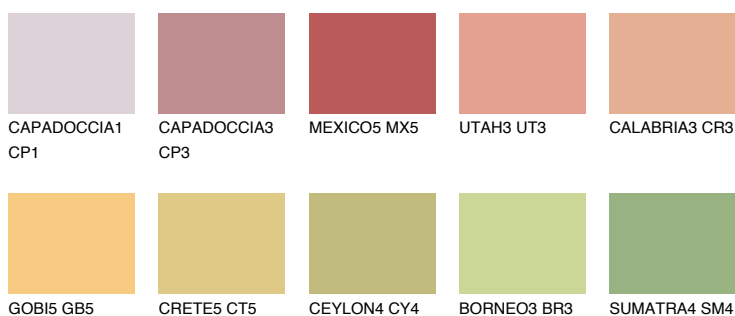

BARBADOS4 BA4

51% **TSR** 61%

Doplnkové farby

ODTIENE CON

Odtiene Intense

Viac informácií o omietkach a náteroch nájdete na
www.ceresit.sk

*Prezentované farby sú súčasťou aktuálnej palety fasádnych omietok a náterov Ceresit. Berte prosím na vedomie, že sa farby v originálnej podobe môžu líšiť od farieb zobrazených na monitore. Elektronická a tlačaná podoba vzorkovníka nie je považovaná za plne spoľahlivú prezentáciu. Odporúčame preto vybrané farby porovnať so skutočnými vzorkovníkmi.