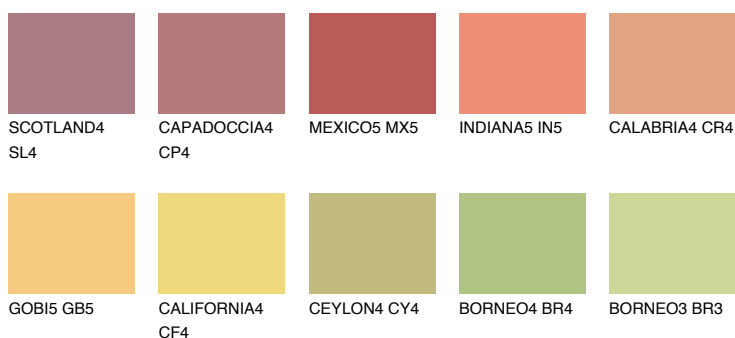

BARBADOS5 BA5

48% **TSR** 61%

Doplnkové farby

ODTIENE CON

Odtiene Intense

Viac informácií o omietkach a náteroch nájdete na
www.ceresit.sk

*Prezentované farby sú súčasťou aktuálnej palety fasádnych omietok a náterov Ceresit. Berte prosím na vedomie, že sa farby v originálnej podobe môžu líšiť od farieb zobrazených na monitore. Elektronická a tlačaná podoba vzorkovníka nie je považovaná za plne spoľahlivú prezentáciu. Odporúčame preto vybrané farby porovnať so skutočnými vzorkovníkmi.