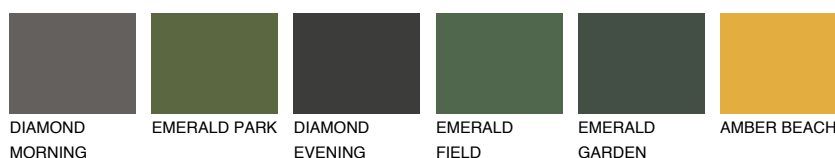

BARBADOS5 BA5

48% **TSR** 61%

Doplnkové farby

ODTIENE CON

Odtiene Intense

Viac informácií o omietkach a náteroch nájdete na
www.ceresit.sk

*Prezentované farby sú súčasťou aktuálnej palety fasádnych omietok a náterov Ceresit. Berte prosím na vedomie, že sa farby v originálnej podobe môžu líšiť od farieb zobrazených na monitore. Elektronická a tlačaná podoba vzorkovníka nie je považovaná za plne spoľahlivú prezentáciu. Odporúčame preto vybrané farby porovnať so skutočnými vzorkovníkmi.