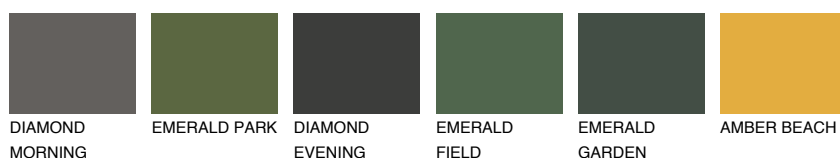

## BARBADOS5 BA5

48% **TSR** 61%

### Doplnkové farby

#### Odtiene Intense

Viac informácií o omietkach a náteroch nájdete na  
[www.ceresit.sk](http://www.ceresit.sk)

\*Prezentované farby sú súčasťou aktuálnej palety fasádnych omietok a náterov Ceresit. Berte prosím na vedomie, že sa farby v originálnej podobe môžu líšiť od farieb zobrazených na monitore. Elektronická a tlačaná podoba vzorkovníka nie je považovaná za plne spoľahlivú prezentáciu. Odporúčame preto vybrané farby porovnať so skutočnými vzorkovníkmi.