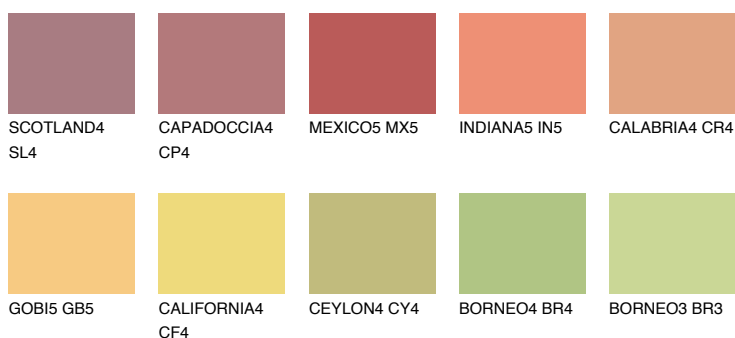

## BARBADOS5 BA5

48% **TSR** 61%

### Doplnkové farby

#### Odtiene Intense

Viac informácií o omietkach a náteroch nájdete na  
[www.ceresit.sk](http://www.ceresit.sk)

\*Prezentované farby sú súčasťou aktuálnej palety fasádnych omietok a náterov Ceresit. Berte prosím na vedomie, že sa farby v originálnej podobe môžu líšiť od farieb zobrazených na monitore. Elektronická a tlačaná podoba vzorkovníka nie je považovaná za plne spoľahlivú prezentáciu. Odporúčame preto vybrané farby porovnať so skutočnými vzorkovníkmi.