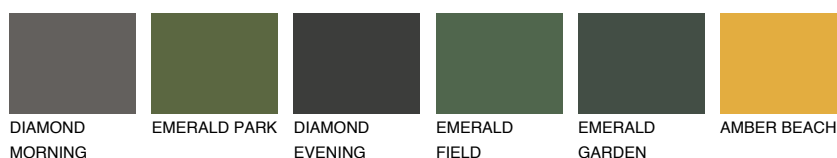

BARBADOS5 BA5

48% **TSR** 61%

Doplnkové farby

ODTIENE CON

Odtiene Intense

Viac informácií o omietkach a náteroch nájdete na
www.ceresit.sk

*Prezentované farby sú súčasťou aktuálnej palety fasádnych omietok a náterov Ceresit. Berte prosím na vedomie, že sa farby v originálnej podobe môžu líšiť od farieb zobrazených na monitore. Elektronická a tlačaná podoba vzorkovníka nie je považovaná za plne spoľahlivú prezentáciu. Odporúčame preto vybrané farby porovnať so skutočnými vzorkovníkmi.