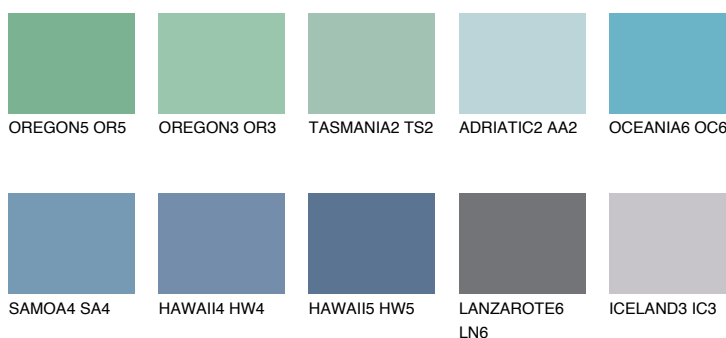

**TAHITI3 TH3**☀ 35% **TSR** 40%**Doplnkové farby****ODTIENE CON****Odtiene Intense**

Viac informácií o omietkach a náteroch nájdete na  
[www.ceresit.sk](http://www.ceresit.sk)