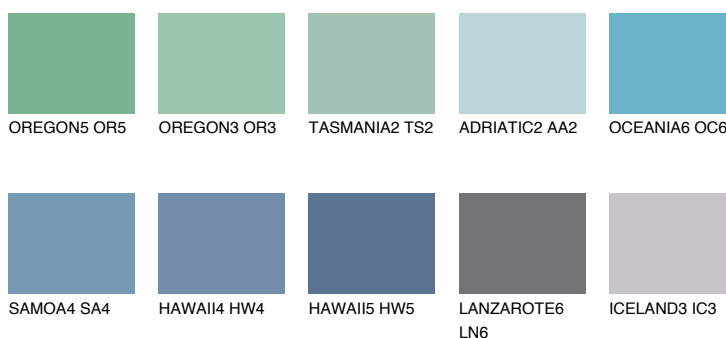

**TAHITI3 TH3**☀ 35% **TSR 40%****Doplnkové farby****ODTIENE CON****Odtiene Intense**

Viac informácií o omietkach a náteroch nájdete na
www.ceresit.sk

*Prezentované farby sú súčasťou aktuálnej palety fasádnych omietok a náterov Ceresit. Berte prosím na vedomie, že sa farby v originálnej podobe môžu líšiť od farieb zobrazených na monitore. Elektronická a tlačaná podoba vzorkovníka nie je považovaná za plne spoľahlivú prezentáciu. Odporúčame preto vybrané farby porovnať so skutočnými vzorkovníkmi.