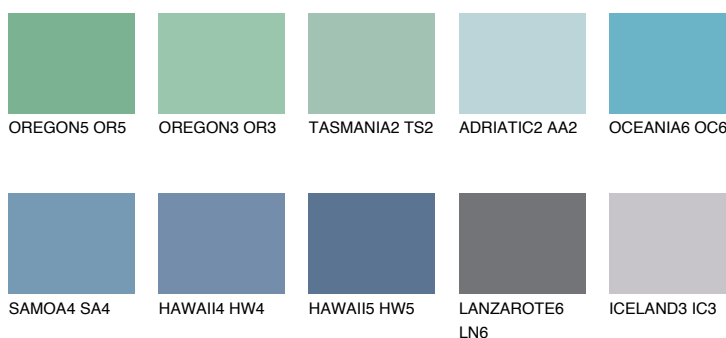

TAHITI3 TH3

☀ 35% **TSR 40%**

Doplnkové farby

ODTIENE CON

Odtiene Intense

Viac informácií o omietkach a náteroch nájdete na
www.ceresit.sk

*Prezentované farby sú súčasťou aktuálnej palety fasádnych omietok a náterov Ceresit. Berte prosím na vedomie, že sa farby v originálnej podobe môžu líšiť od farieb zobrazených na monitore. Elektronická a tlačaná podoba vzorkovníka nie je považovaná za plne spoľahlivú prezentáciu. Odporúčame preto vybrané farby porovnať so skutočnými vzorkovníkmi.