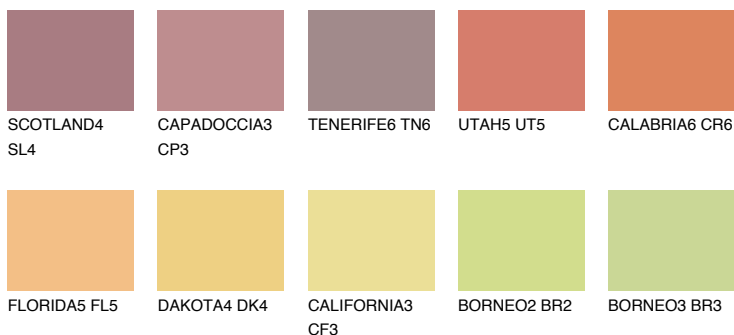

## BARBADOS6 BA6

☀ 44% **TSR** 60%

### Doplňkové farby

#### Odtiene Intense

Viac informácií o omietkach a náteroch nájdete na  
[www.ceresit.sk](http://www.ceresit.sk)

\*Prezentované farby sú súčasťou aktuálnej palety fasádnych omietok a náterov Ceresit. Berte prosím na vedomie, že sa farby v originálnej podobe môžu líšiť od farieb zobrazených na monitore. Elektronická a tlačaná podoba vzorkovníka nie je považovaná za plne spoľahlivú prezentáciu. Odporúčame preto vybrané farby porovnať so skutočnými vzorkovníkmi.