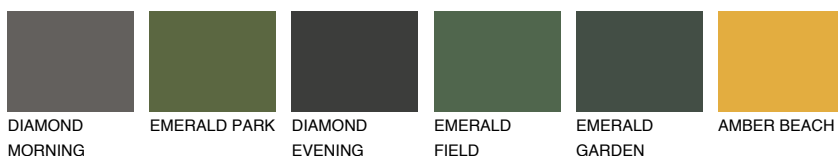

BARBADOS6 BA6

44% **TSR** 60%

Doplňkové farby

ODTIENE CON

Odtiene Intense

Viac informácií o omietkach a náteroch nájdete na
www.ceresit.sk