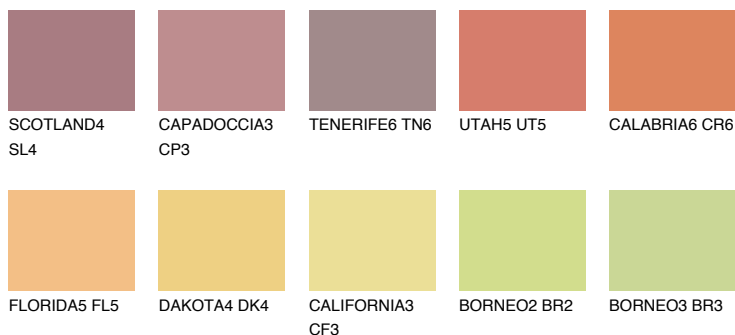

BARBADOS6 BA6

44% **TSR** 60%

Doplňkové farby

ODTIENE CON

Odtiene Intense

Viac informácií o omietkach a náteroch nájdete na
www.ceresit.sk