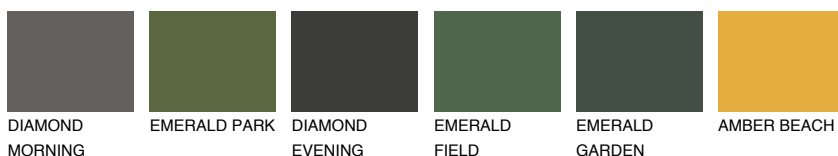

## BARBADOS6 BA6

☀ 44% **TSR** 60%

### Doplňkové farby

#### Odtiene Intense

Viac informácií o omietkach a náteroch nájdete na  
[www.ceresit.sk](http://www.ceresit.sk)

\*Prezentované farby sú súčasťou aktuálnej palety fasádnych omietok a náterov Ceresit. Berte prosím na vedomie, že sa farby v originálnej podobe môžu líšiť od farieb zobrazených na monitore. Elektronická a tlačaná podoba vzorkovníka nie je považovaná za plne spoľahlivú prezentáciu. Odporúčame preto vybrané farby porovnať so skutočnými vzorkovníkmi.