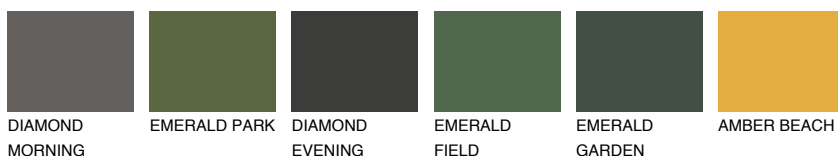

BARBADOS6 BA6

☀ 44% **TSR** 60%

Doplňkové farby

ODTIENE CON

Odtiene Intense

Viac informácií o omietkach a náteroch nájdete na
www.ceresit.sk

*Prezentované farby sú súčasťou aktuálnej palety fasádnych omietok a náterov Ceresit. Berte prosím na vedomie, že sa farby v originálnej podobe môžu líšiť od farieb zobrazených na monitore. Elektronická a tlačaná podoba vzorkovníka nie je považovaná za plne spoľahlivú prezentáciu. Odporúčame preto vybrané farby porovnať so skutočnými vzorkovníkmi.