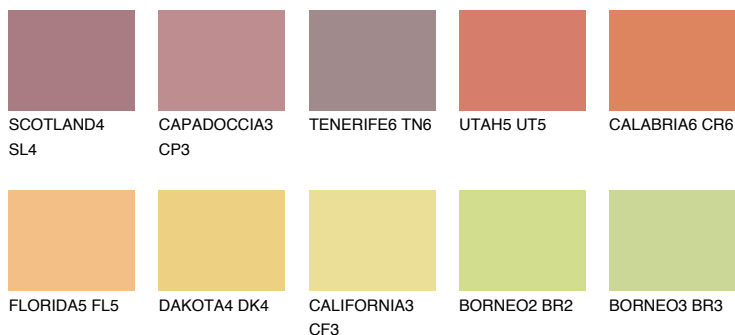

## BARBADOS6 BA6

☀ 44% **TSR** 60%

### Doplňkové farby

#### Odtiene Intense

Viac informácií o omietkach a náteroch nájdete na  
[www.ceresit.sk](http://www.ceresit.sk)

\*Prezentované farby sú súčasťou aktuálnej palety fasádnych omietok a náterov Ceresit. Berte prosím na vedomie, že sa farby v originálnej podobe môžu líšiť od farieb zobrazených na monitore. Elektronická a tlačaná podoba vzorkovníka nie je považovaná za plne spoľahlivú prezentáciu. Odporúčame preto vybrané farby porovnať so skutočnými vzorkovníkmi.