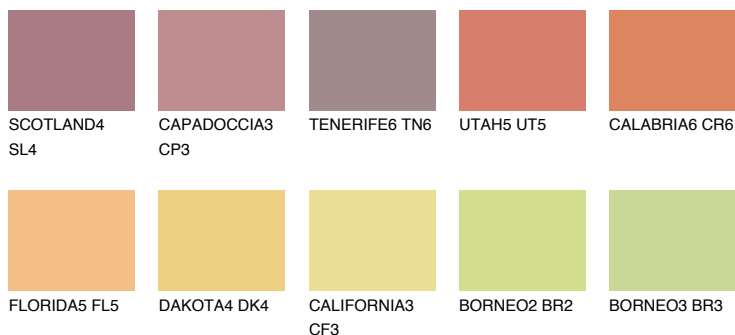

BARBADOS6 BA6

☀ 44% **TSR** 60%

Doplňkové farby

ODTIENE CON

Odtiene Intense

Viac informácií o omietkach a náteroch nájdete na
www.ceresit.sk

*Prezentované farby sú súčasťou aktuálnej palety fasádnych omietok a náterov Ceresit. Berte prosím na vedomie, že sa farby v originálnej podobe môžu líšiť od farieb zobrazených na monitore. Elektronická a tlačaná podoba vzorkovníka nie je považovaná za plne spoľahlivú prezentáciu. Odporúčame preto vybrané farby porovnať so skutočnými vzorkovníkmi.