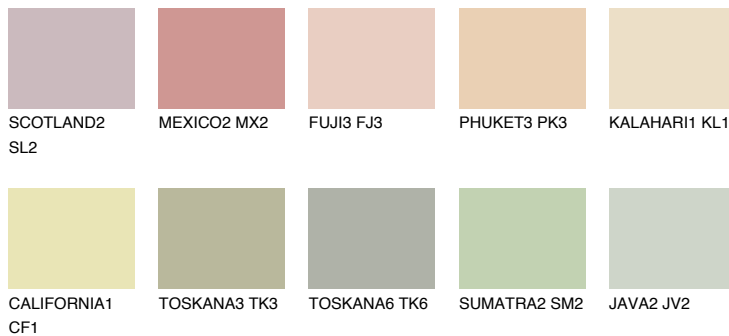

FLORIDA1 FL1

74% **TSR** 69%

Doplňkové farby

ODTIENE CON

Odtiene Intense

Viac informácií o omietkach a náteroch nájdete na
www.ceresit.sk

*Prezentované farby sú súčasťou aktuálnej palety fasádnych omietok a náterov Ceresit. Berte prosím na vedomie, že sa farby v originálnej podobe môžu líšiť od farieb zobrazených na monitore. Elektronická a tlačaná podoba vzorkovníka nie je považovaná za plne spoľahlivú prezentáciu. Odporúčame preto vybrané farby porovnať so skutočnými vzorkovníkmi.