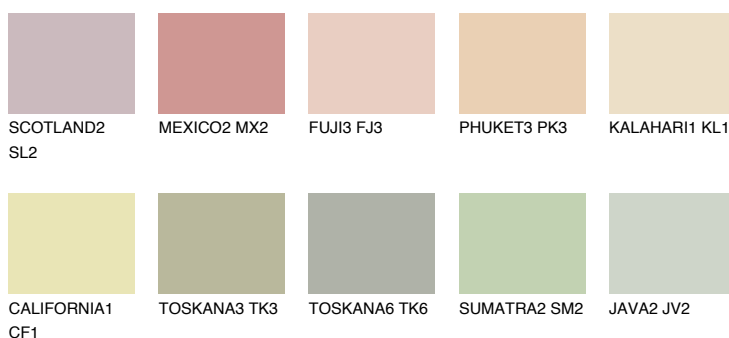

**FLORIDA1 FL1**74% **TSR** 69%**Doplňkové farby****ODTIENE CON****Odtiene Intense**

Viac informácií o omietkach a náteroch nájdete na
www.ceresit.sk

*Prezentované farby sú súčasťou aktuálnej palety fasádnych omietok a náterov Ceresit. Berte prosím na vedomie, že sa farby v originálnej podobe môžu líšiť od farieb zobrazených na monitore. Elektronická a tlačaná podoba vzorkovníka nie je považovaná za plne spoľahlivú prezentáciu. Odporúčame preto vybrané farby porovnať so skutočnými vzorkovníkmi.