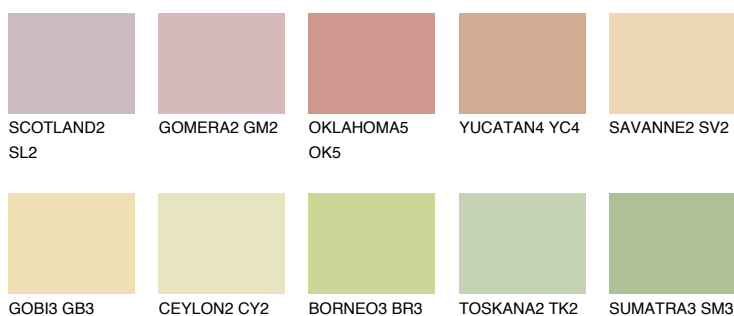

FLORIDA2 FL2

70% **TSR** 69%

Doplňkové farby

ODTIENE CON

Odtiene Intense

Viac informácií o omietkach a náteroch nájdete na www.ceresit.sk

*Prezentované farby sú súčasťou aktuálnej palety fasádnych omietok a náterov Ceresit. Berte prosím na vedomie, že sa farby v originálnej podobe môžu líšiť od farieb zobrazených na monitore. Elektronická a tlačaná podoba vzorkovníka nie je považovaná za plne spoľahlivú prezentáciu. Odporúčame preto vybrané farby porovnať so skutočnými vzorkovníkmi.