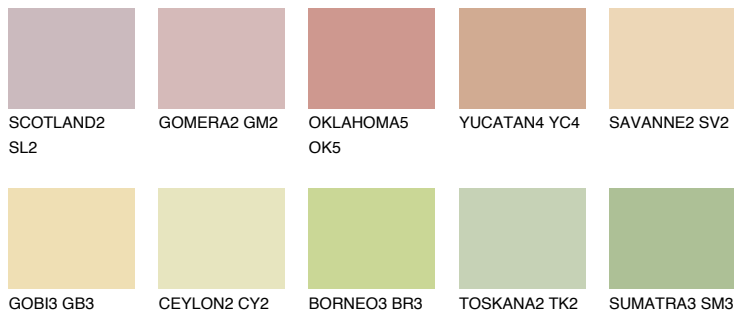


**FLORIDA2 FL2**70% **TSR** 69%**Doplňkové farby****ODTIENE CON****Odtiene Intense**

Viac informácií o omietkach a náteroch nájdete na
www.ceresit.sk

*Prezentované farby sú súčasťou aktuálnej palety fasádnych omietok a náterov Ceresit. Berte prosím na vedomie, že sa farby v originálnej podobe môžu líšiť od farieb zobrazených na monitore. Elektronická a tlačaná podoba vzorkovníka nie je považovaná za plne spoľahlivú prezentáciu. Odporúčame preto vybrané farby porovnať so skutočnými vzorkovníkmi.