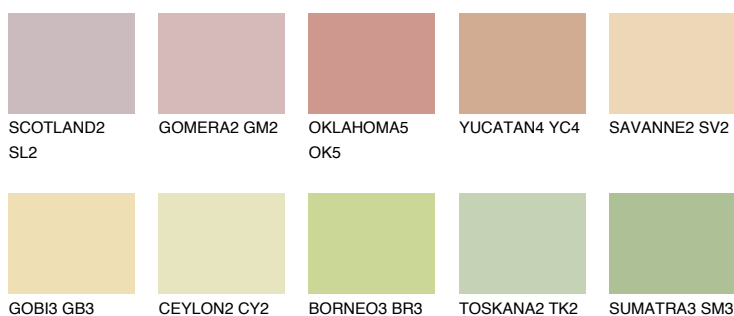

**FLORIDA2 FL2**70% **TSR** 69%**Doplňkové farby****ODTIENE CON****Odtiene Intense**

Viac informácií o omietkach a náteroch nájdete na
www.ceresit.sk

*Prezentované farby sú súčasťou aktuálnej palety fasádnych omietok a náterov Ceresit. Berte prosím na vedomie, že sa farby v originálnej podobe môžu líšiť od farieb zobrazených na monitore. Elektronická a tlačaná podoba vzorkovníka nie je považovaná za plne spoľahlivú prezentáciu. Odporúčame preto vybrané farby porovnať so skutočnými vzorkovníkmi.