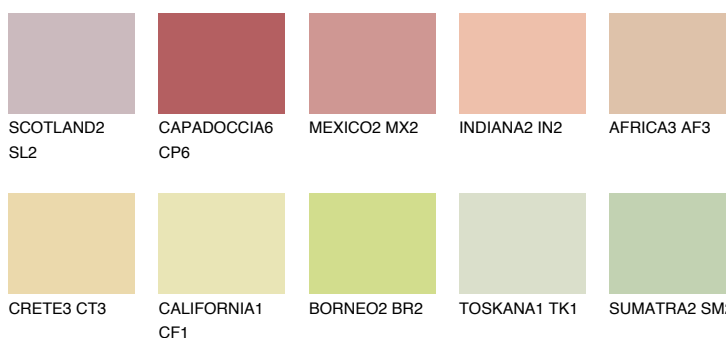

FLORIDA3 FL3

65% **TSR** 66%

Doplňkové farby

ODTIENE CON

Odtiene Intense

Viac informácií o omietkach a náteroch nájdete na
www.ceresit.sk

*Prezentované farby sú súčasťou aktuálnej palety fasádnych omietok a náterov Ceresit. Berte prosím na vedomie, že sa farby v originálnej podobe môžu líšiť od farieb zobrazených na monitore. Elektronická a tlačaná podoba vzorkovníka nie je považovaná za plne spoľahlivú prezentáciu. Odporúčame preto vybrané farby porovnať so skutočnými vzorkovníkmi.