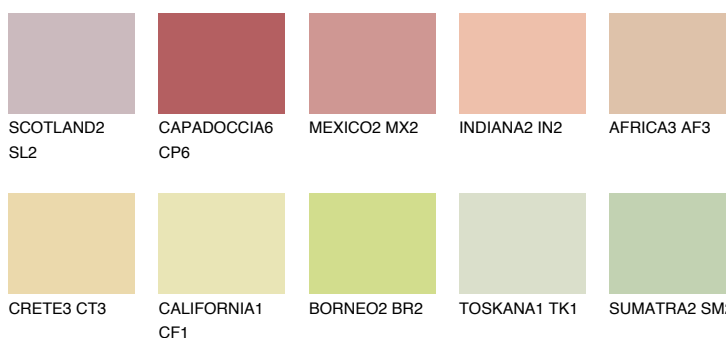

## FLORIDA3 FL3

65% **TSR** 66%

### Doplňkové farby

#### Odtiene Intense

Viac informácií o omietkach a náteroch nájdete na  
[www.ceresit.sk](http://www.ceresit.sk)

\*Prezentované farby sú súčasťou aktuálnej palety fasádnych omietok a náterov Ceresit. Berte prosím na vedomie, že sa farby v originálnej podobe môžu líšiť od farieb zobrazených na monitore. Elektronická a tlačaná podoba vzorkovníka nie je považovaná za plne spoľahlivú prezentáciu. Odporúčame preto vybrané farby porovnať so skutočnými vzorkovníkmi.