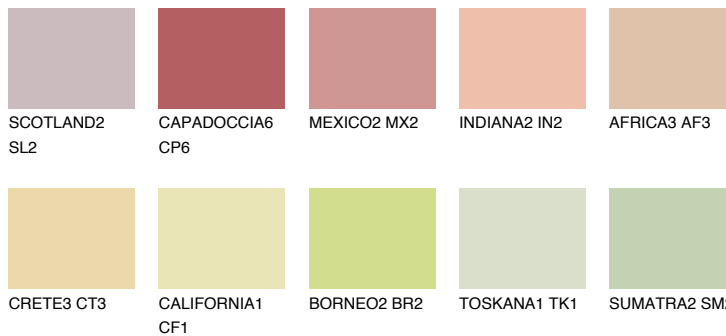

FLORIDA3 FL3

65% **TSR** 66%

Doplňkové farby

ODTIENE CON

Odtiene Intense

Viac informácií o omietkach a náteroch nájdete na
www.ceresit.sk

*Prezentované farby sú súčasťou aktuálnej palety fasádnych omietok a náterov Ceresit. Berte prosím na vedomie, že sa farby v originálnej podobe môžu líšiť od farieb zobrazených na monitore. Elektronická a tlačaná podoba vzorkovníka nie je považovaná za plne spoľahlivú prezentáciu. Odporúčame preto vybrané farby porovnať so skutočnými vzorkovníkmi.