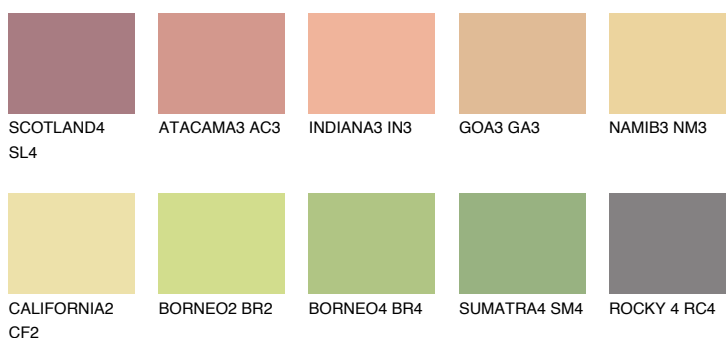

**FLORIDA4 FL4**62% **TSR** 62%**Doplňkové farby****ODTIENE CON****Odtiene Intense**

Viac informácií o omietkach a náteroch nájdete na
www.ceresit.sk

*Prezentované farby sú súčasťou aktuálnej palety fasádnych omietok a náterov Ceresit. Berte prosím na vedomie, že sa farby v originálnej podobe môžu líšiť od farieb zobrazených na monitore. Elektronická a tlačaná podoba vzorkovníka nie je považovaná za plne spoľahlivú prezentáciu. Odporúčame preto vybrané farby porovnať so skutočnými vzorkovníkmi.