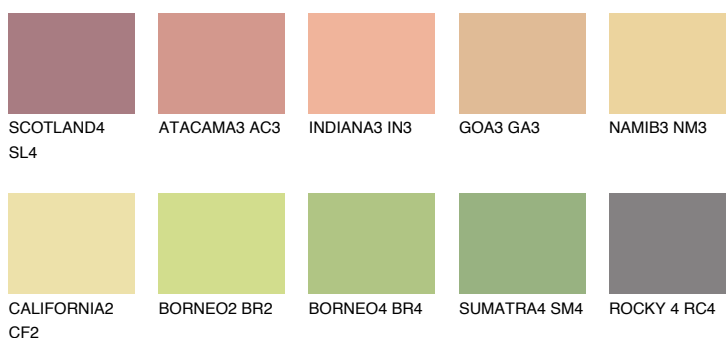

**FLORIDA4 FL4**62% **TSR** 62%**Doplňkové farby****ODTIENE CON****Odtiene Intense**

Viac informácií o omietkach a náteroch nájdete na
www.ceresit.sk