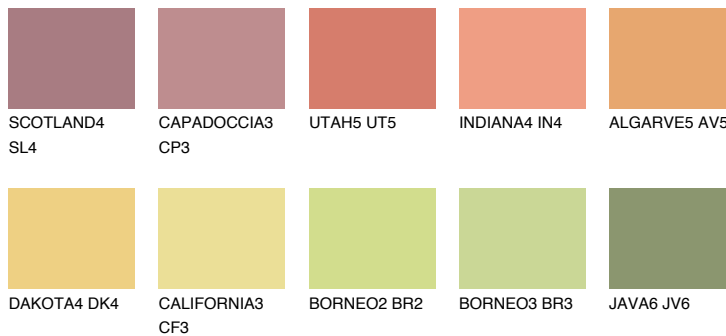

**FLORIDA5 FL5**58% **TSR** 61%**Doplnkové farby****ODTIENE CON****Odtiene Intense**

Viac informácií o omietkach a náteroch nájdete na
www.ceresit.sk

*Prezentované farby sú súčasťou aktuálnej palety fasádnych omietok a náterov Ceresit. Berte prosím na vedomie, že sa farby v originálnej podobe môžu líšiť od farieb zobrazených na monitore. Elektronická a tlačaná podoba vzorkovníka nie je považovaná za plne spoľahlivú prezentáciu. Odporúčame preto vybrané farby porovnať so skutočnými vzorkovníkmi.