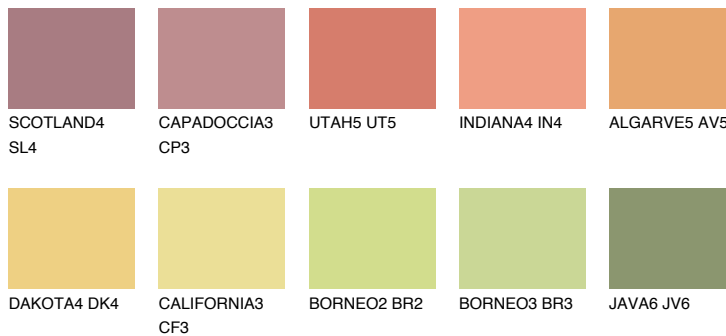

**FLORIDA5 FL5**58% **TSR** 61%**Doplňkové farby****ODTIENE CON****Odtiene Intense**

Viac informácií o omietkach a náteroch nájdete na

www.ceresit.sk

*Prezentované farby sú súčasťou aktuálnej palety fasádnych omietok a náterov Ceresit. Berte prosím na vedomie, že sa farby v originálnej podobe môžu líšiť od farieb zobrazených na monitore. Elektronická a tlačaná podoba vzorkovníka nie je považovaná za plne spoľahlivú prezentáciu. Odporúčame preto vybrané farby porovnať so skutočnými vzorkovníkmi.