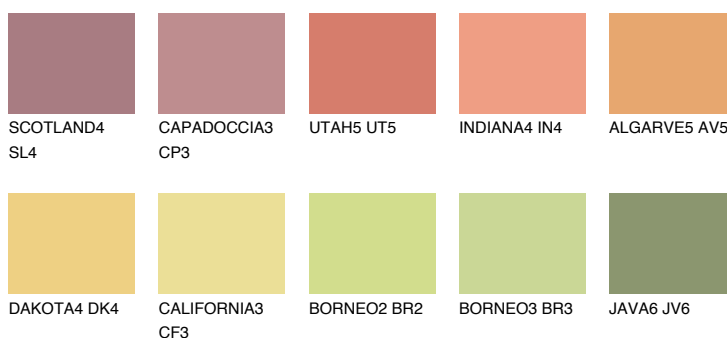

**FLORIDA5 FL5**58% **TSR** 61%**Doplňkové farby****ODTIENE CON****Odtiene Intense**

Viac informácií o omietkach a náteroch nájdete na

www.ceresit.sk

*Prezentované farby sú súčasťou aktuálnej palety fasádnych omietok a náterov Ceresit. Berte prosím na vedomie, že sa farby v originálnej podobe môžu líšiť od farieb zobrazených na monitore. Elektronická a tlačaná podoba vzorkovníka nie je považovaná za plne spoľahlivú prezentáciu. Odporúčame preto vybrané farby porovnať so skutočnými vzorkovníkmi.