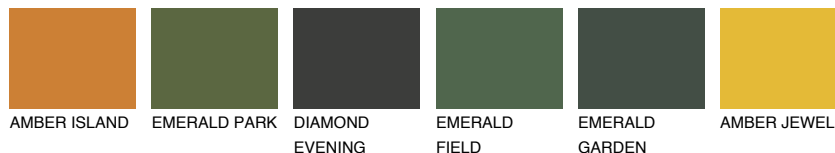

**FLORIDA5 FL5**58% **TSR** 61%**Doplňkové farby****ODTIENE CON****Odtiene Intense**

Viac informácií o omietkach a náteroch nájdete na
www.ceresit.sk

*Prezentované farby sú súčasťou aktuálnej palety fasádnych omietok a náterov Ceresit. Berte prosím na vedomie, že sa farby v originálnej podobe môžu líšiť od farieb zobrazených na monitore. Elektronická a tlačaná podoba vzorkovníka nie je považovaná za plne spoľahlivú prezentáciu. Odporúčame preto vybrané farby porovnať so skutočnými vzorkovníkmi.