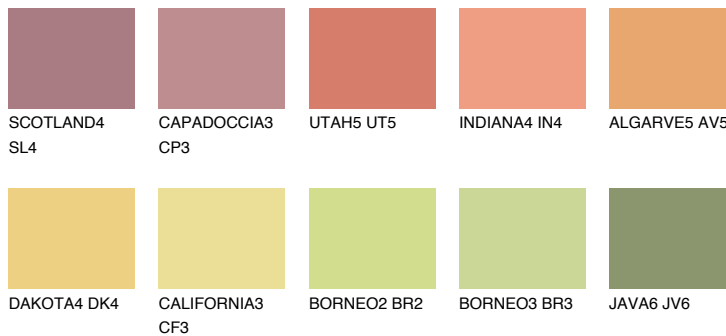

**FLORIDA5 FL5**58% **TSR** 61%**Doplňkové farby****ODTIENE CON****Odtiene Intense**

Viac informácií o omietkach a náteroch nájdete na
www.ceresit.sk

*Prezentované farby sú súčasťou aktuálnej palety fasádnych omietok a náterov Ceresit. Berte prosím na vedomie, že sa farby v originálnej podobe môžu líšiť od farieb zobrazených na monitore. Elektronická a tlačaná podoba vzorkovníka nie je považovaná za plne spoľahlivú prezentáciu. Odporúčame preto vybrané farby porovnať so skutočnými vzorkovníkmi.