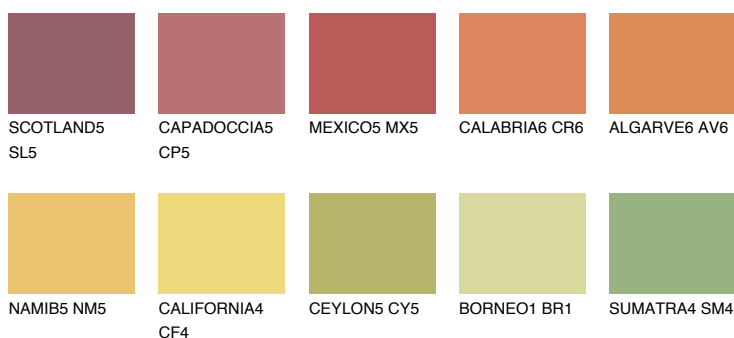

**FLORIDA6 FL6**☀️ 48%   **TSR 58%****Doplňkové farby****ODTIENE CON****Odtiene Intense**

Viac informácií o omietkach a náteroch nájdete na  
[www.ceresit.sk](http://www.ceresit.sk)

\*Prezentované farby sú súčasťou aktuálnej palety fasádnych omietok a náterov Ceresit. Berte prosím na vedomie, že sa farby v originálnej podobe môžu líšiť od farieb zobrazených na monitore. Elektronická a tlačaná podoba vzorkovníka nie je považovaná za plne spoľahlivú prezentáciu. Odporúčame preto vybrané farby porovnať so skutočnými vzorkovníkmi.