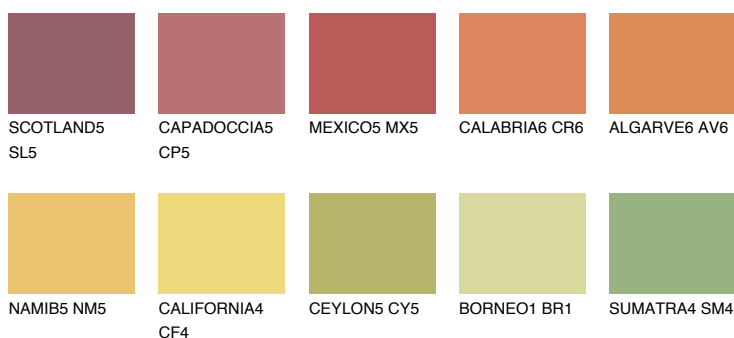

FLORIDA6 FL6

☀️ 48% **TSR 58%**

Doplňkové farby

ODTIENE CON

Odtiene Intense

Viac informácií o omietkach a náteroch nájdete na
www.ceresit.sk

*Prezentované farby sú súčasťou aktuálnej palety fasádnych omietok a náterov Ceresit. Berte prosím na vedomie, že sa farby v originálnej podobe môžu líšiť od farieb zobrazených na monitore. Elektronická a tlačaná podoba vzorkovníka nie je považovaná za plne spoľahlivú prezentáciu. Odporúčame preto vybrané farby porovnať so skutočnými vzorkovníkmi.