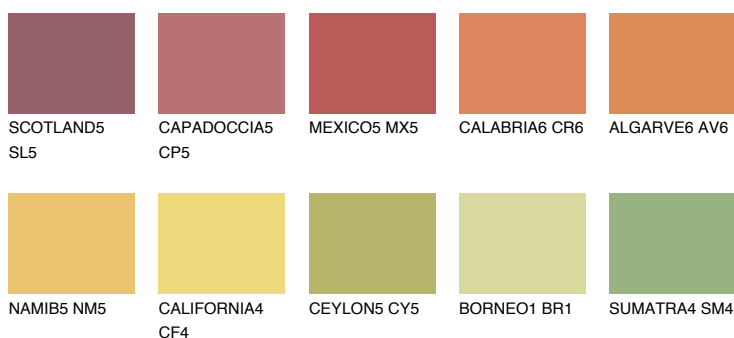

## FLORIDA6 FL6

48% **TSR** 58%

### Doplňkové farby

#### Odtiene Intense

Viac informácií o omietkach a náteroch nájdete na  
[www.ceresit.sk](http://www.ceresit.sk)

\*Prezentované farby sú súčasťou aktuálnej palety fasádnych omietok a náterov Ceresit. Berte prosím na vedomie, že sa farby v originálnej podobe môžu líšiť od farieb zobrazených na monitore. Elektronická a tlačaná podoba vzorkovníka nie je považovaná za plne spoľahlivú prezentáciu. Odporúčame preto vybrané farby porovnať so skutočnými vzorkovníkmi.