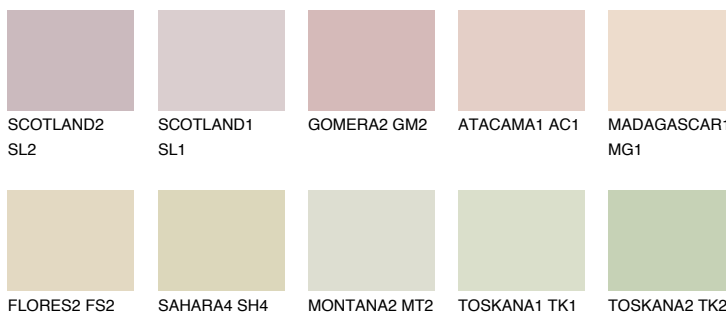

GOA1 GA1

67% **TSR** 64%

Doplnkové farby

ODTIENE CON

Odtiene Intense

Viac informácií o omietkach a náteroch nájdete na
www.ceresit.sk