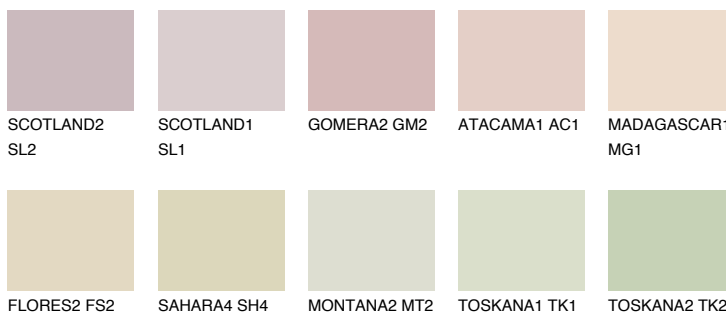

**GOA1 GA1**67% **TSR** 64%

Doplnkové farby

ODTIENE CON

Odtiene Intense

Viac informácií o omietkach a náteroch nájdete na
www.ceresit.sk

*Prezentované farby sú súčasťou aktuálnej palety fasádnych omietok a náterov Ceresit. Berte prosím na vedomie, že sa farby v originálnej podobe môžu líšiť od farieb zobrazených na monitore. Elektronická a tlačaná podoba vzorkovníka nie je považovaná za plne spoľahlivú prezentáciu. Odporúčame preto vybrané farby porovnať so skutočnými vzorkovníkmi.