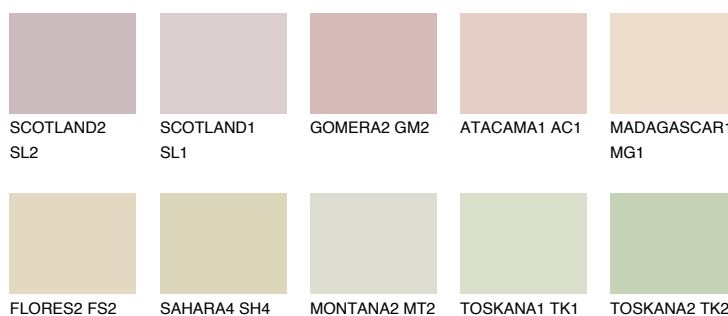


**GOA1 GA1**67% **TSR** 64%

## Doplnkové farby

### Odtiene Intense

Viac informácií o omietkach a náteroch nájdete na  
[www.ceresit.sk](http://www.ceresit.sk)

\*Prezentované farby sú súčasťou aktuálnej palety fasádnych omietok a náterov Ceresit. Berte prosím na vedomie, že sa farby v originálnej podobe môžu líšiť od farieb zobrazených na monitore. Elektronická a tlačaná podoba vzorkovníka nie je považovaná za plne spoľahlivú prezentáciu. Odporúčame preto vybrané farby porovnať so skutočnými vzorkovníkmi.