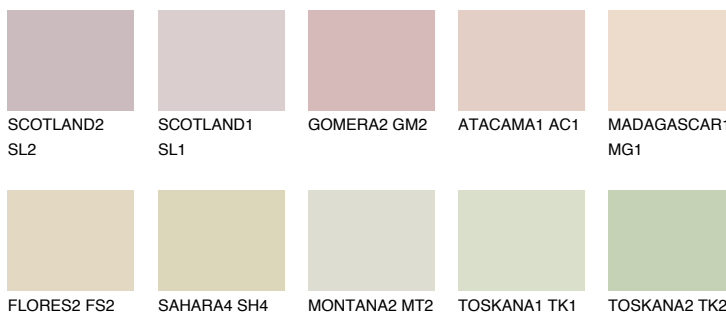

Doplnkové farby

ODTIENE CON