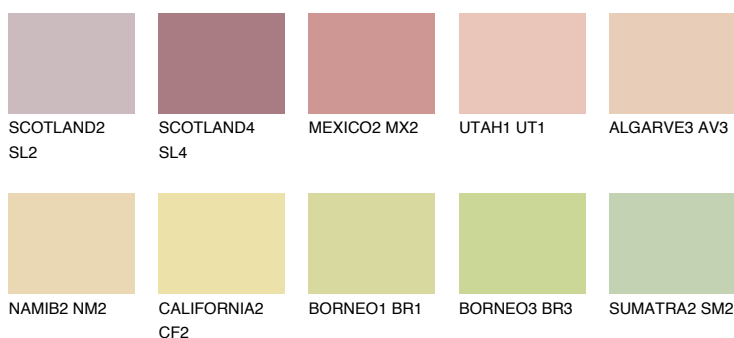

GOA2 GA2

59% **TSR** 60%

Doplnkové farby

ODTIENE CON

Odtiene Intense

Viac informácií o omietkach a náteroch nájdete na
www.ceresit.sk

*Prezentované farby sú súčasťou aktuálnej palety fasádnych omietok a náterov Ceresit. Berte prosím na vedomie, že sa farby v originálnej podobe môžu líšiť od farieb zobrazených na monitore. Elektronická a tlačaná podoba vzorkovníka nie je považovaná za plne spoľahlivú prezentáciu. Odporúčame preto vybrané farby porovnať so skutočnými vzorkovníkmi.