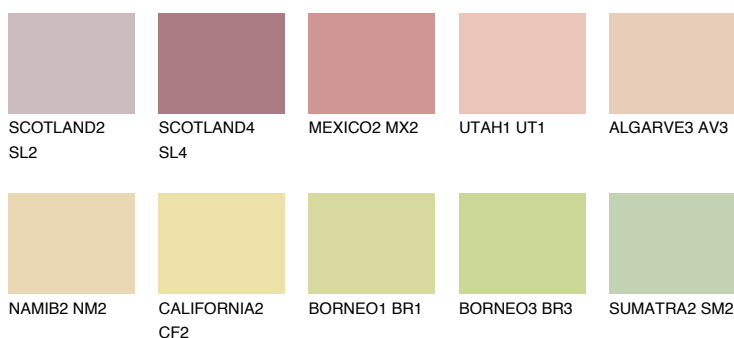

**GOA2 GA2**59% **TSR** 60%

Doplnkové farby

ODTIENE CON

Odtiene Intense

Viac informácií o omietkach a náteroch nájdete na
www.ceresit.sk