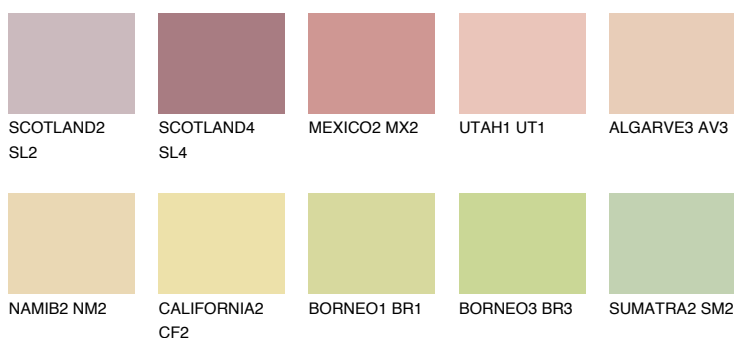

Doplnkové farby

ODTIENE CON