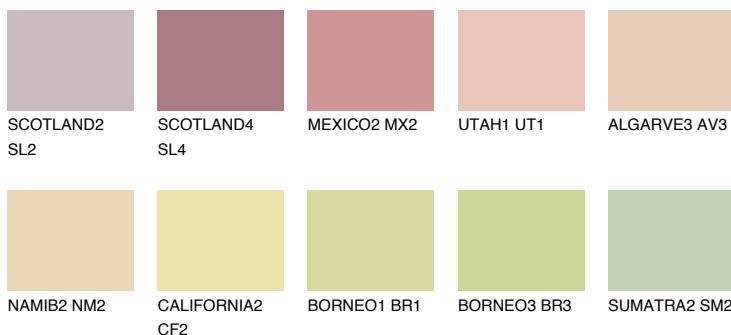

**GOA2 GA2**59% **TSR** 60%

Doplňkové farby

ODTIENE CON

Odtiene Intense

Viac informácií o omietkach a náteroch nájdete na
www.ceresit.sk

*Prezentované farby sú súčasťou aktuálnej palety fasádnych omietok a náterov Ceresit. Berte prosím na vedomie, že sa farby v originálnej podobe môžu líšiť od farieb zobrazených na monitore. Elektronická a tlačaná podoba vzorkovníka nie je považovaná za plne spoľahlivú prezentáciu. Odporúčame preto vybrané farby porovnať so skutočnými vzorkovníkmi.