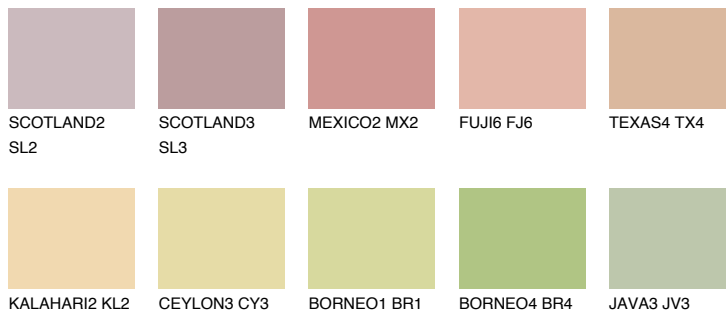

**GOA3 GA3**53% **TSR** 56%**Doplnkové farby****ODTIENE CON****Odtiene Intense**

Viac informácií o omietkach a náteroch nájdete na
www.ceresit.sk

*Prezentované farby sú súčasťou aktuálnej palety fasádnych omietok a náterov Ceresit. Berte prosím na vedomie, že sa farby v originálnej podobe môžu líšiť od farieb zobrazených na monitore. Elektronická a tlačaná podoba vzorkovníka nie je považovaná za plne spoľahlivú prezentáciu. Odporúčame preto vybrané farby porovnať so skutočnými vzorkovníkmi.